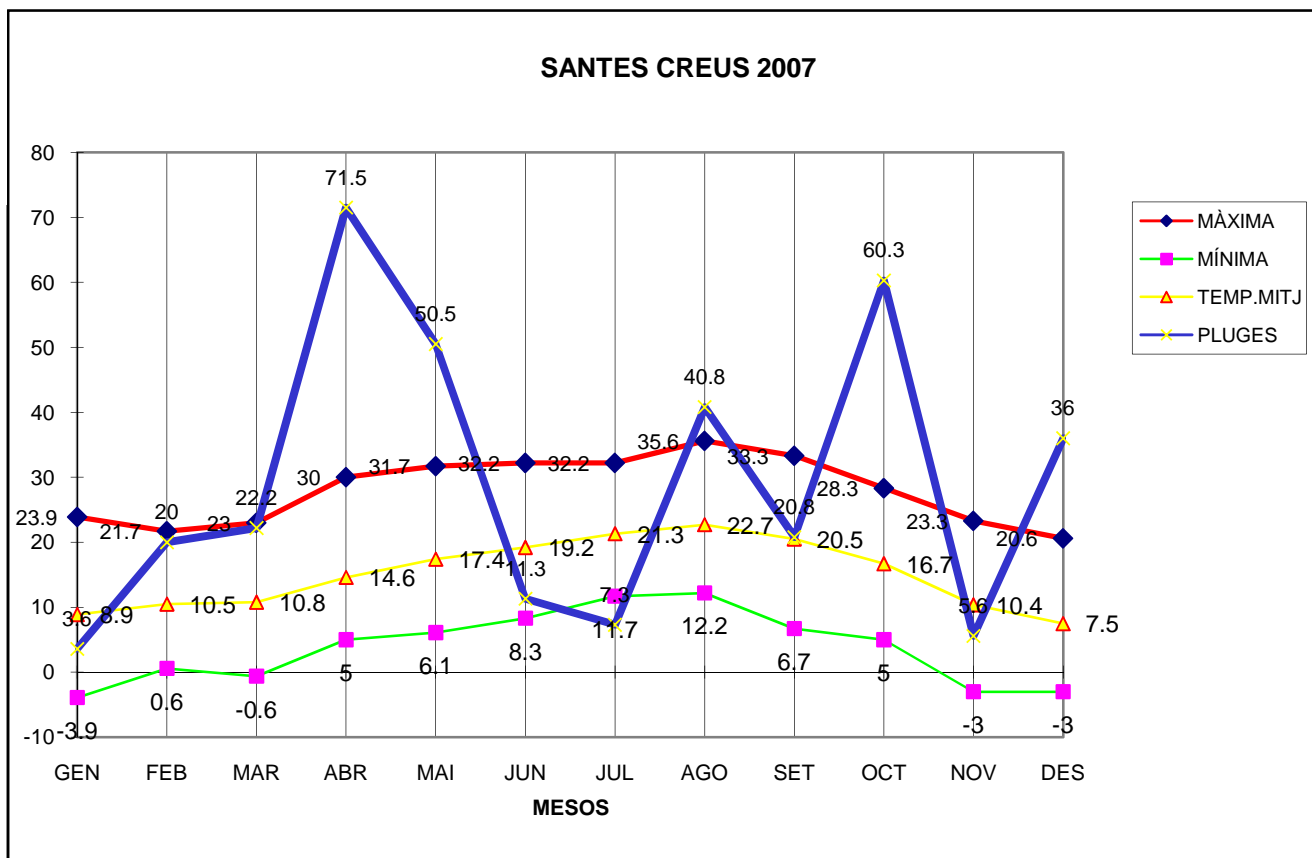

SANTES CREUS 2007

MÀXIMA MÍNIMA TEMP.MITJ PLUGES

	MÀXIMA	MÍNIMA	TEMP.MITJ	PLUGES
GEN	23.9	-3.9	8.9	3.6
FEB	21.7	0.6	10.5	20
MAR	23	-0.6	10.8	22.2
ABR	30	5	14.6	71.5
MAI	31.7	6.1	17.4	50.5
JUN	32.2	8.3	19.2	11.3
JUL	32.2	11.7	21.3	7.3
AGO	35.6	12.2	22.7	40.8
SET	33.3	6.7	20.5	20.8
OCT	28.3	5	16.7	60.3
NOV	23.3	-3	10.4	5.6
DES	20.6	-3	7.5	36

TOTAL
	335.8	45.1	180.5	349.9

MÀXIMA 35,6 EL MES D'AGOST DIA 27
MÍNIMA -3,9 EL MES DE GENER DIA 20
MITJANA ANUAL 15,0
PLUG. 71,5 l/m2 EL MES D'ABRIL
DIA MÉS PLUJÓS EL 4 D'OCTUBRE AMB 71,5 l/m2