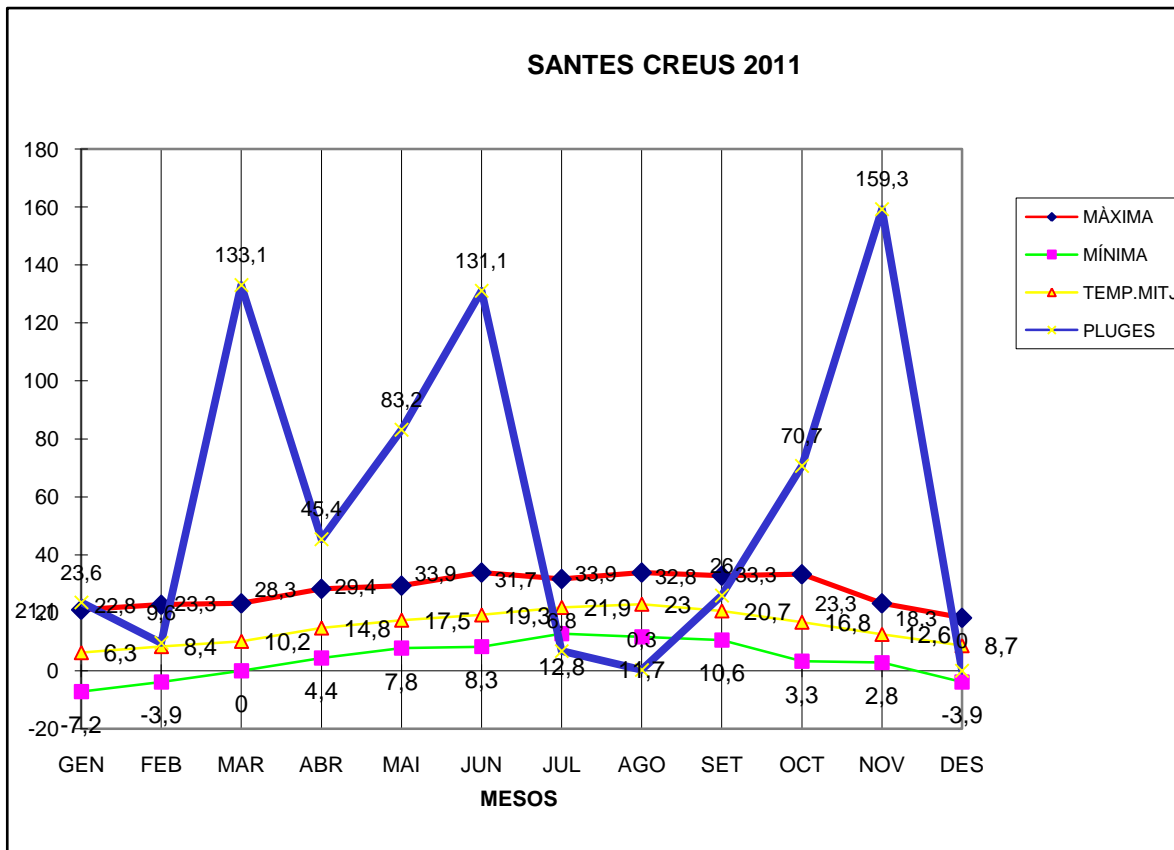

SANTES CREUS 2011

MÀXIMA MÍNIMA TEMP.MITJ PLUGES

GEN	21,1	-7,2	6,3	23,6
FEB	22,8	-3,9	8,4	9,6
MAR	23,3	0	10,2	133,1
ABR	28,3	4,4	14,8	45,4
MAI	29,4	7,8	17,5	83,2
JUN	33,9	8,3	19,3	131,1
JUL	31,7	12,8	21,9	6,8
AGO	33,9	11,7	23	0,3
SET	32,8	10,6	20,7	26
OCT	33,3	3,3	16,8	70,7
NOV	23,3	2,8	12,6	159,3
DES	18,3	-3,9	8,7	0

TOTAL	332,1	46,7	180,2	689,1
-------	-------	------	-------	-------

MÀXIMA 33,9 AGOST DIA 22

MÍNIMA -7,2 GENER DIA 24

MITJANA ANUAL 15,0

PLUGES 159,3 l/m2 MES DE NOVEMBRE

DIA MÉS PLUJÓS 87,5 l/m2 DIA 12 DE MARÇ