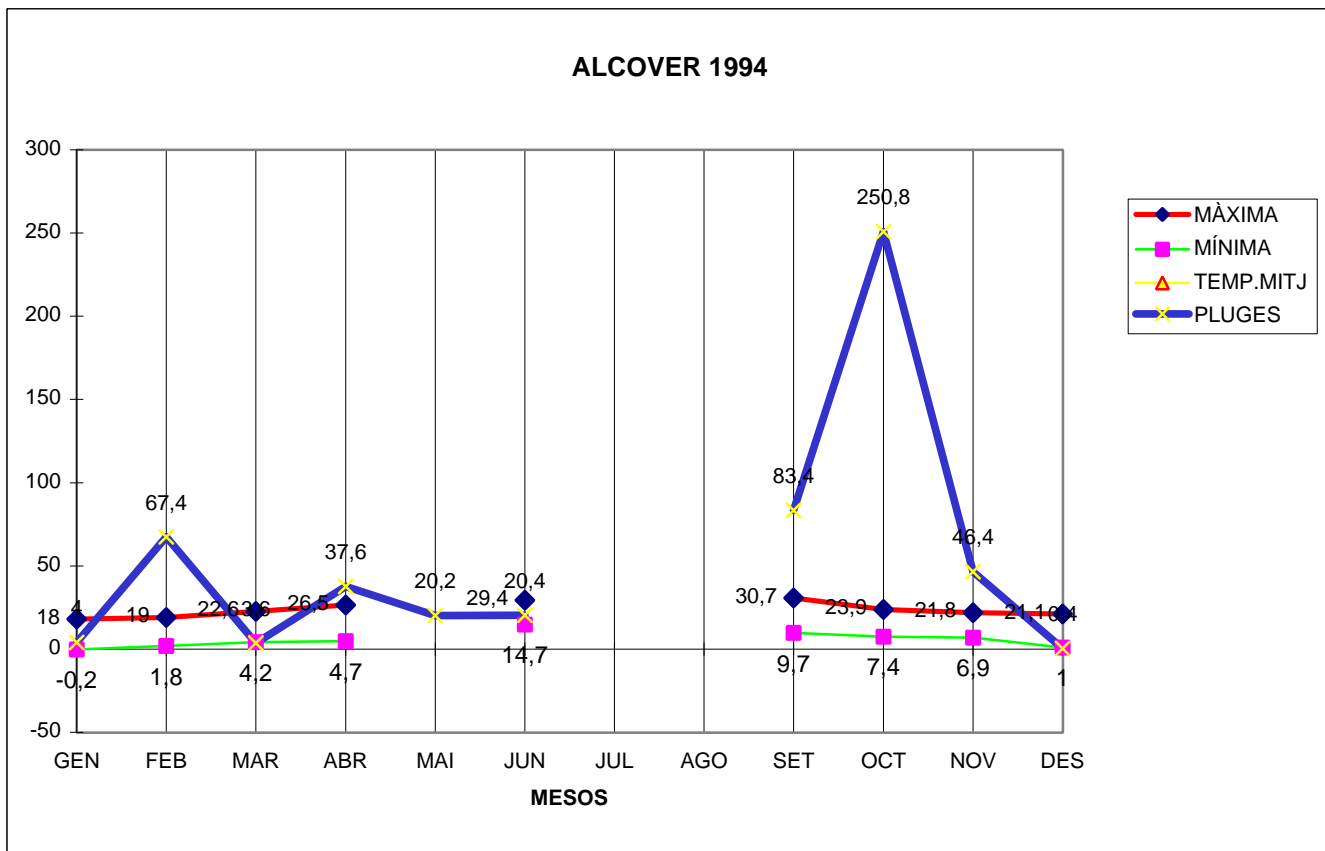

GEN	18	-0,2	4
FEB	19	1,8	67,4
MAR	22,6	4,2	3,6
ABR	26,5	4,7	37,6
MAI			20,2
JUN	29,4	14,7	20,4
JUL			
AGO			
SET	30,7	9,7	83,4
OCT	23,9	7,4	250,8
NOV	21,8	6,9	46,4
DES	21,1	1	0,4

TOTAL .....
213 50,2 0 534,2