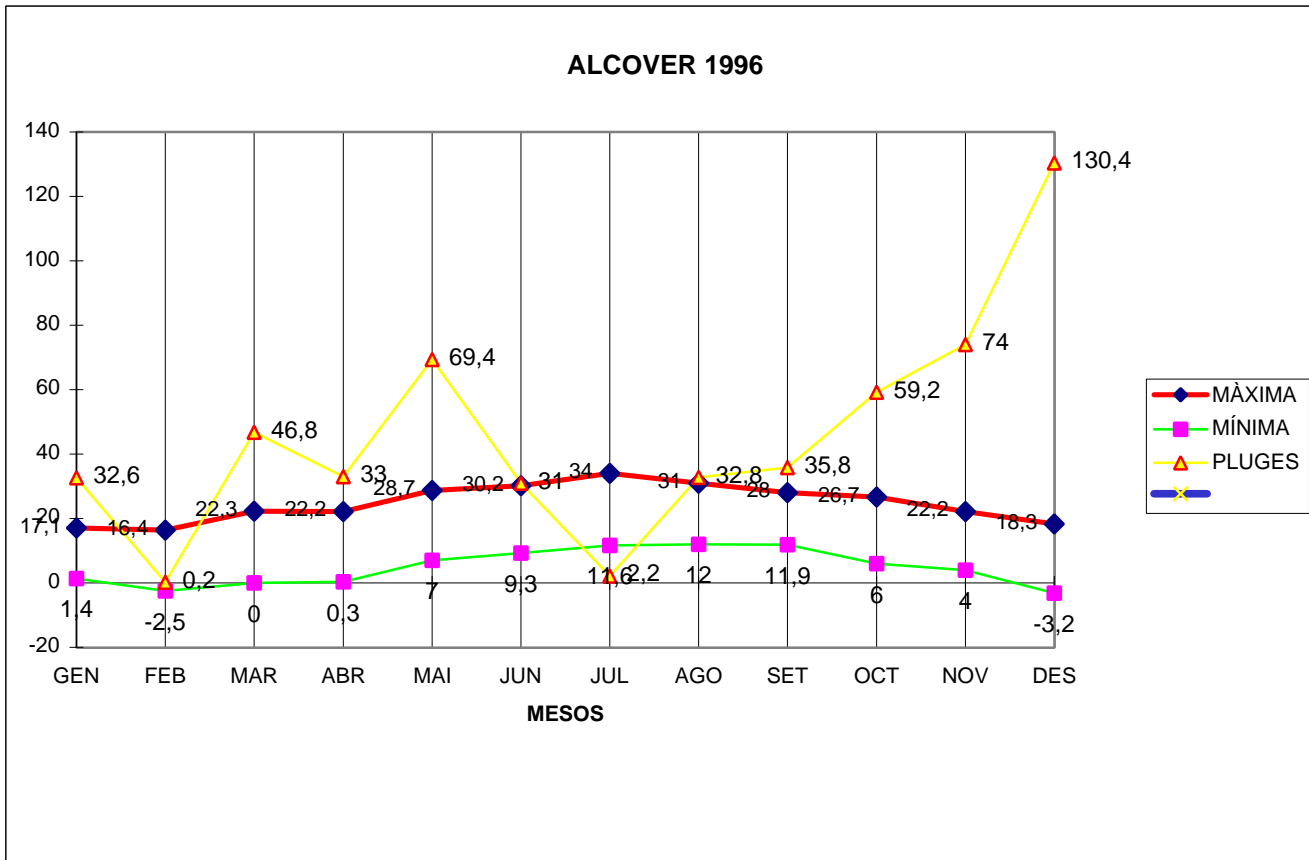

ALCOVER 1996

MÀXIMA MÍNIMA PLUGES

GEN	17,1	1,4	32,6
FEB	16,4	-2,5	0,2
MAR	22,3	0	46,8
ABR	22,2	0,3	33
MAI	28,7	7	69,4
JUN	30,2	9,3	31
JUL	34	11,6	2,2
AGO	31	12	32,8
SET	28	11,9	35,8
OCT	26,7	6	59,2
NOV	22,2	4	74
DES	18,3	-3,2	130,4

TOTAL	297,1	57,8	547,4
-------	-------	------	-------

MÀX. 34,0 JULIOL DIA 25

MÍN. -3,2 DESEMBRE DIA 21

PLUGES 130,4 MES DE DESEMBRE