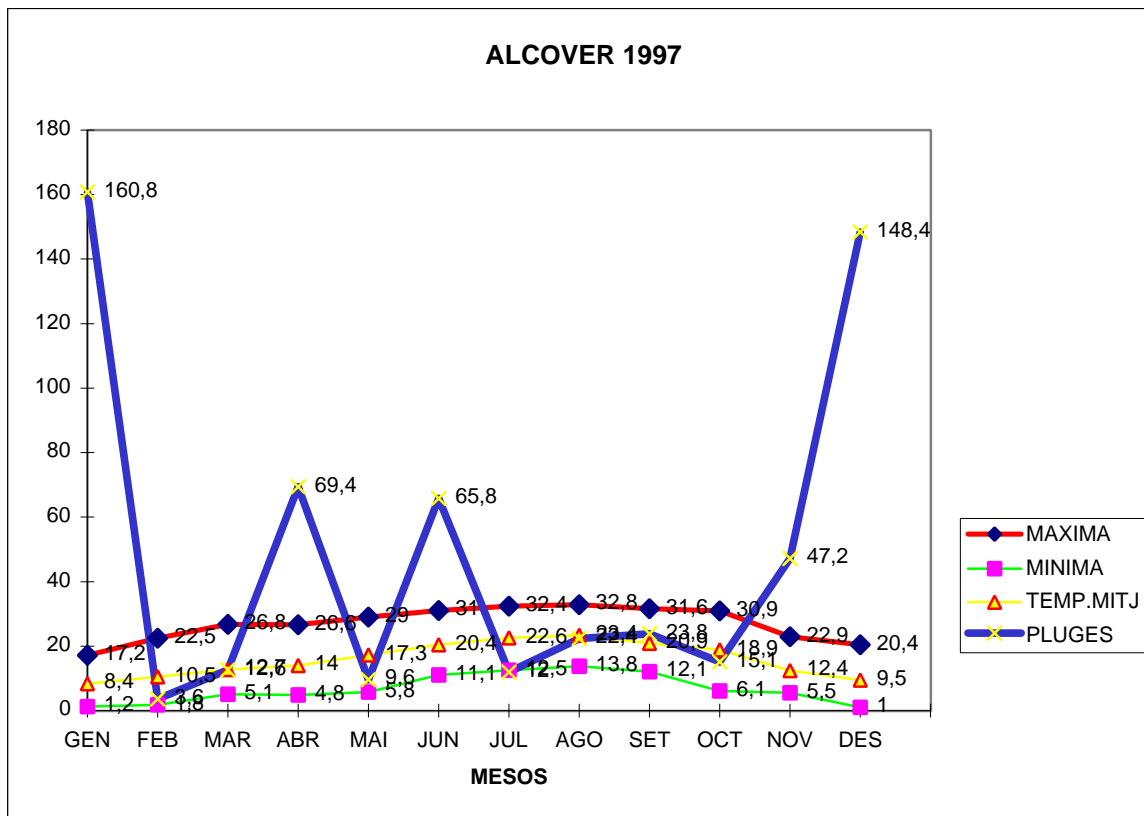

ALCOVER 1997

MAXIMA MINIMA TEMP.MITJ PLUGES

GEN	17,2	1,2	8,4	160,8
FEB	22,5	1,8	10,5	3,6
MAR	26,8	5,1	12,7	12,6
ABR	26,6	4,8	14	69,4
MAI	29	5,8	17,3	9,6
JUN	31	11,1	20,4	65,8
JUL	32,4	12,5	22,6	12
AGO	32,8	13,8	23,4	22,4
SET	31,6	12,1	20,9	23,8
OCT	30,9	6,1	18,9	15,1
NOV	22,9	5,5	12,4	47,2
DES	20,4	1	9,5	148,4

TOTAL	324,1	80,8	191	590,7
-------	-------	------	-----	-------

MITJANA ANUAL 15,9
 MAX 32,8 AGOST DIA 1
 MIN 1,0 DESEMBRE DIA 6
 PLUG. 160,8 EL MES DE GENER
 DIA 47,8 DIA 19 D'ABRIL