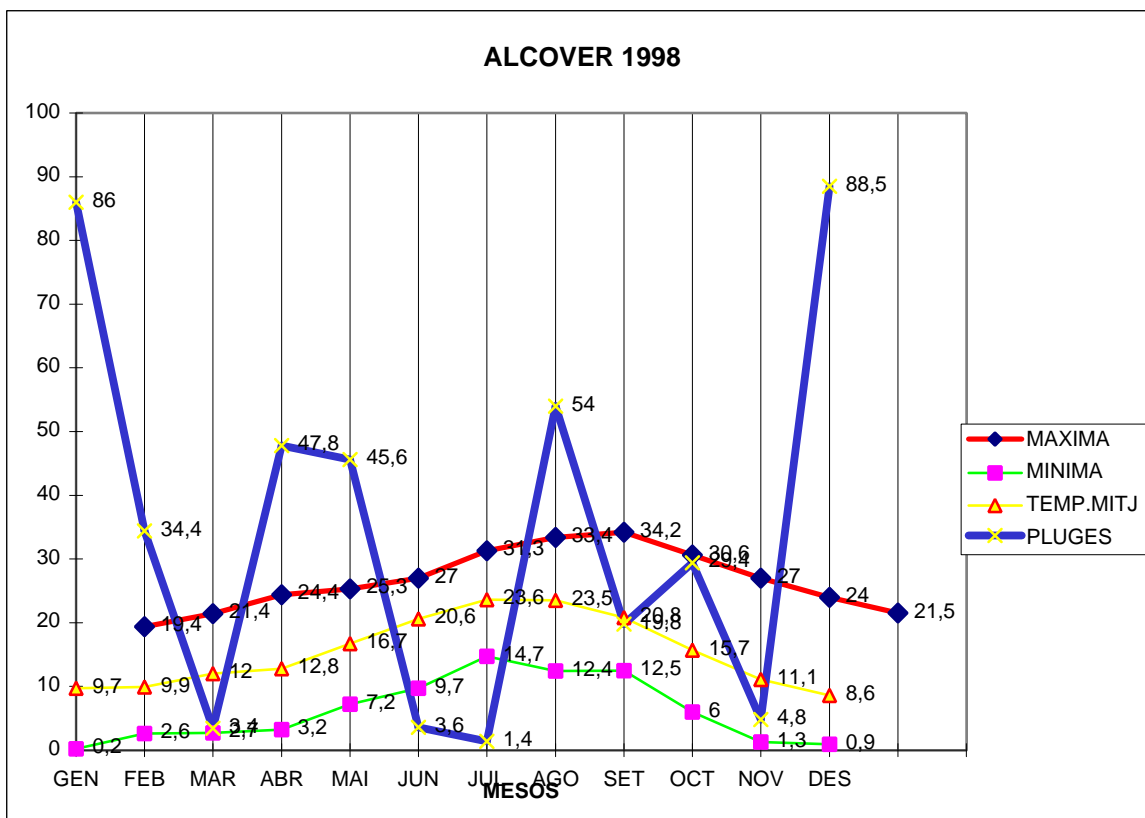

ALCOVER 1998

MAXIMA MINIMA TEMP.MITJ PLUGES

GEN	19,4	0,2	9,7	86
FEB	21,4	2,6	9,9	34,4
MAR	24,4	2,7	12	3,4
ABR	25,3	3,2	12,8	47,8
MAI	27	7,2	16,7	45,6
JUN	31,3	9,7	20,6	3,6
JUL	33,4	14,7	23,6	1,4
AGO	34,2	12,4	23,5	54
SET	30,6	12,5	20,8	19,8
OCT	27	6	15,7	29,4
NOV	24	1,3	11,1	4,8
DES	21,5	0,9	8,6	88,5

TOTAL	319,5	73,4	185	418,7
-------	-------	------	-----	-------

MAX. 34,2 AGOST DIA 5

MIN. 0,2 GENER DIA 22

MITJANA ANUAL 15,4

PLUG. 88,5 l/m² EL MES DE DESEMBRE

DIA MÉS PLUJÓS 49,5 l/m² MES DE DESEMBRE DIA 3