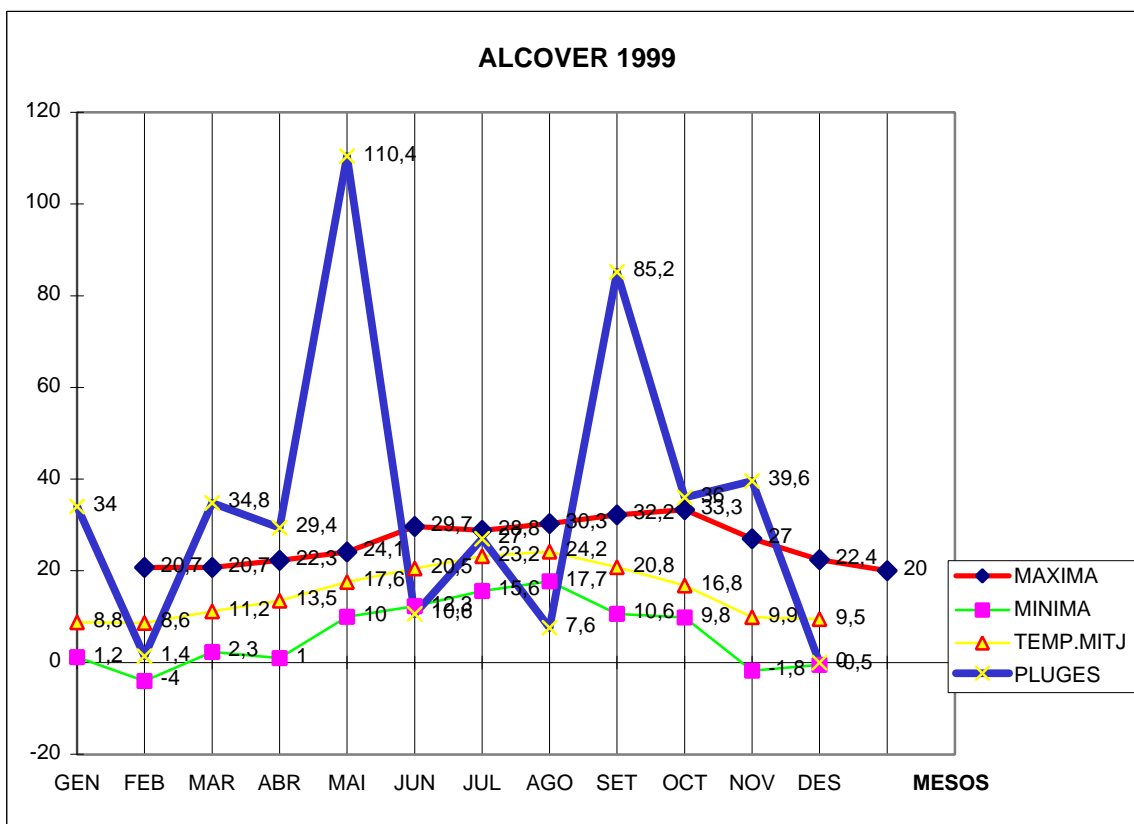

ALCOVER 1999

MAXIMA MINIMA TEMP.MITJ PLUGES

MES	MAXIMA	MINIMA	TEMP.MITJ	PLUGES
GEN	20,7	1,2	8,8	34
FEB	20,7	-4	8,6	1,4
MAR	22,3	2,3	11,2	34,8
ABR	24,1	1	13,5	29,4
MAI	29,7	10	17,6	110,4
JUN	28,8	12,3	20,5	10,6
JUL	30,3	15,6	23,2	27
AGO	32,2	17,7	24,2	7,6
SET	33,3	10,6	20,8	85,2
OCT	27	9,8	16,8	36
NOV	22,4	-1,8	9,9	39,6
DES	20	-0,5	9,5	0

TOTAL	MAXIMA	MINIMA	TEMP.MITJ	PLUGES
	311,5	74,2	184,6	416

MAX. 33.3 SETEMBRE DIA 2

MIN. -4,0 FEBRER DIA 1

MITJ. 15,3

PLUG. 110,4 l/m2 EL MES DE MAIG

DIA MÉS PLUJÓS EL 3 DE MAIG AMB 77,6 l/m2