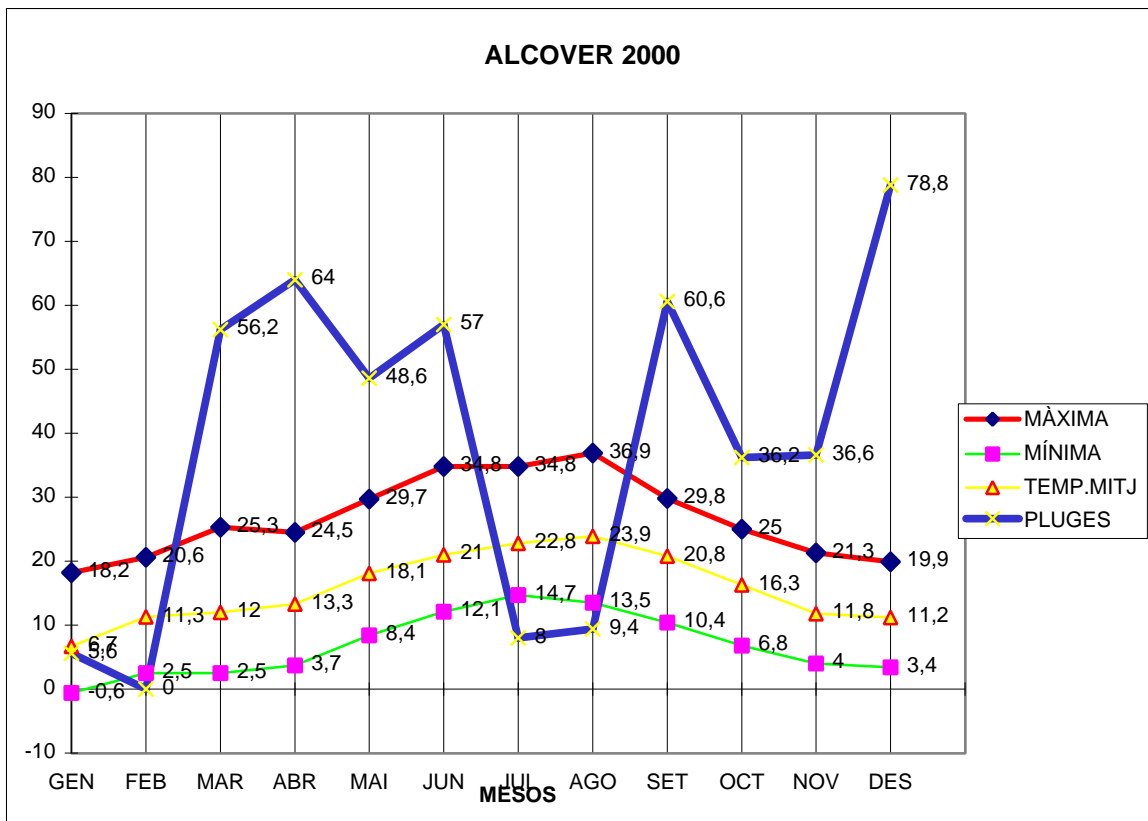

# ALCOVER 2000

MÀXIMA MÍNIMA TEMP.MITJ PLUGES

	MÀXIMA	MÍNIMA	TEMP.MITJ	PLUGES
GEN	18,2	-0,6	6,7	5,6
FEB	20,6	2,5	11,3	0
MAR	25,3	2,5	12	56,2
ABR	24,5	3,7	13,3	64
MAI	29,7	8,4	18,1	48,6
JUN	34,8	12,1	21	57
JUL	34,8	14,7	22,8	8
AGO	36,9	13,5	23,9	9,4
SET	29,8	10,4	20,8	60,6
OCT	25	6,8	16,3	36,2
NOV	21,3	4	11,8	36,6
DES	19,9	3,4	11,2	78,8

TOTAL	.....	.....	.....	.....
	320,8	81,4	189,2	461

MÀX. 36,9 EL AGOST DIA 24

MÌN. -0,6 EL GENER DIA 22

MITJANA 15,7

PLUG, 78,8 L/M2 EL MES DE DESEMBRE

DIA MÉS PLUJÓS EL 10 D'ABRIL AMB 43,6 L/M2