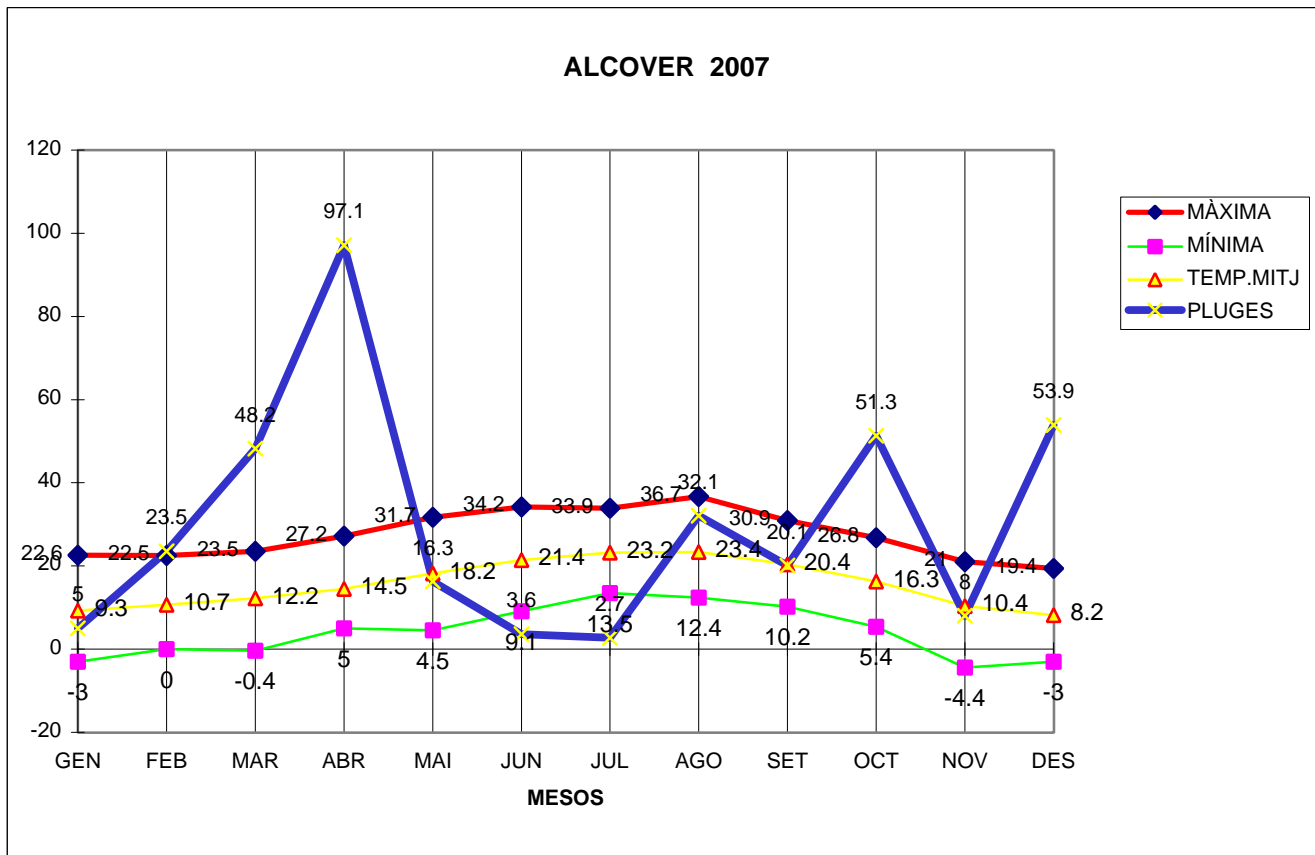

ALCOVER 2007

MÀXIMA MÍNIMA TEMP.MITJ PLUGES

	MÀXIMA	MÍNIMA	TEMP.MITJ	PLUGES
GEN	22.6	-3	9.3	5
FEB	22.5	0	10.7	23.5
MAR	23.5	-0.4	12.2	48.2
ABR	27.2	5	14.5	97.1
MAI	31.7	4.5	16.3	16.3
JUN	34.2	9.1	18.2	3.6
JUL	33.9	13.5	21.4	2.7
AGO	36.7	12.4	23.4	32.1
SET	30.9	10.2	20.4	20.1
OCT	26.8	5.4	16.3	51.3
NOV	21	-4.4	10.4	8
DES	19.4	-3	8.2	53.9

TOTAL	330.4	49.3	188.2	361.8
-------	-------	------	-------	-------

MÀXIMA 36,7 EL MES D'AGOST DIA 27

MÍNIMA -4,4 EL MES DE NOVEMBRE DIA 17

MITJANA ANUAL 15,7

PLUG. 97,1 l/m2 EL MES D'ABRIL

DIA MÉS PLUJÓS EL 17 DE DESEMBRE AMB 33,2 l/m2

NEU: DIA 17 DE DESEMBRE 33,2 l/m2 AMB AIGUANEU