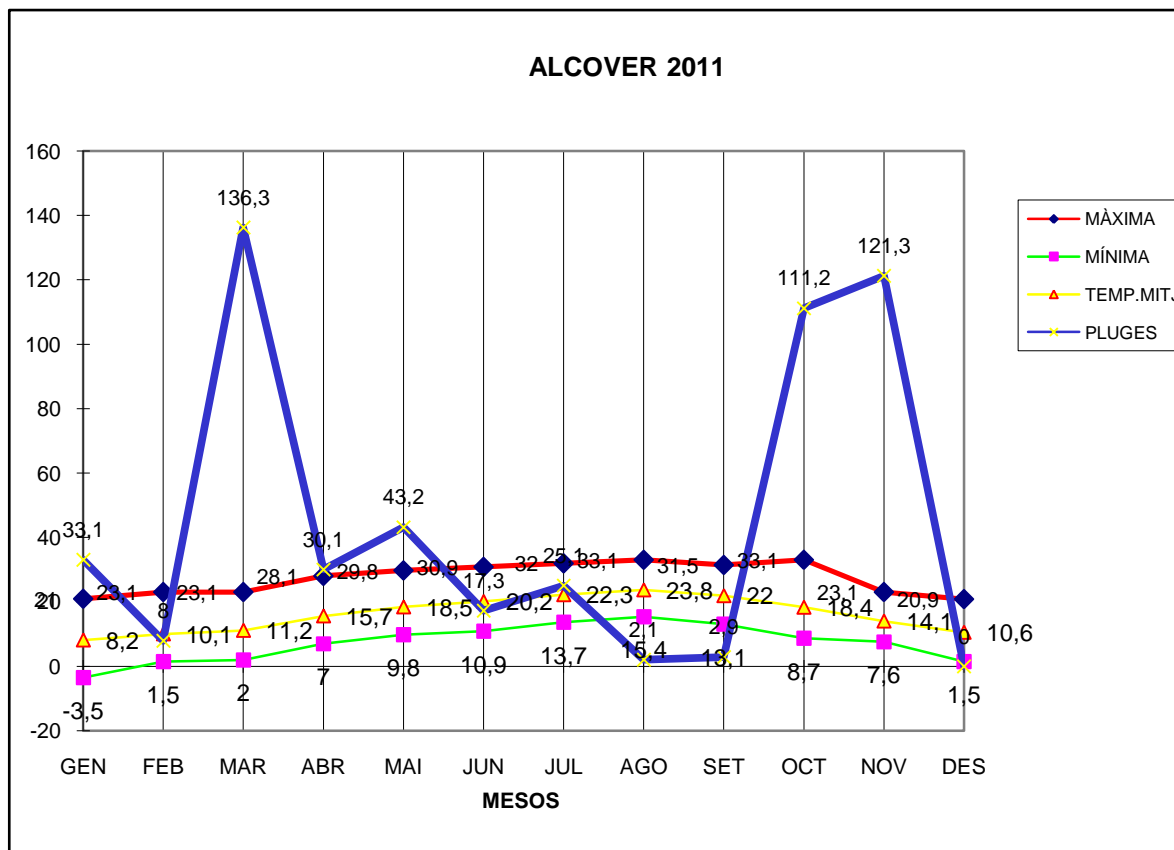

ALCOVER 2011

MÀXIMA MÍNIMA TEMP.MITJ PLUGES

GEN	21	-3,5	8,2	33,1
FEB	23,1	1,5	10,1	8
MAR	23,1	2	11,2	136,3
ABR	28,1	7	15,7	30,1
MAI	29,8	9,8	18,5	43,2
JUN	30,9	10,9	20,2	17,3
JUL	32	13,7	22,3	25,1
AGO	33,1	15,4	23,8	2,1
SET	31,5	13,1	22	2,9
OCT	33,1	8,7	18,4	111,2
NOV	23,1	7,6	14,1	121,3
DES	20,9	1,5	10,6	0

TOTAL	329,7	87,7	195,1	530,6
-------	-------	------	-------	-------

MÀXIMA 33,1 AGOST DIA 22

MÍNIMA -3,5 GENER DIA 22

MITJANA ANUAL 16,3

PLUGES 136,3 l/m2 MES DE MARÇ

DIA MÉS PLUJÓS 85,3 l/m2 DIA 12 DE MARÇ