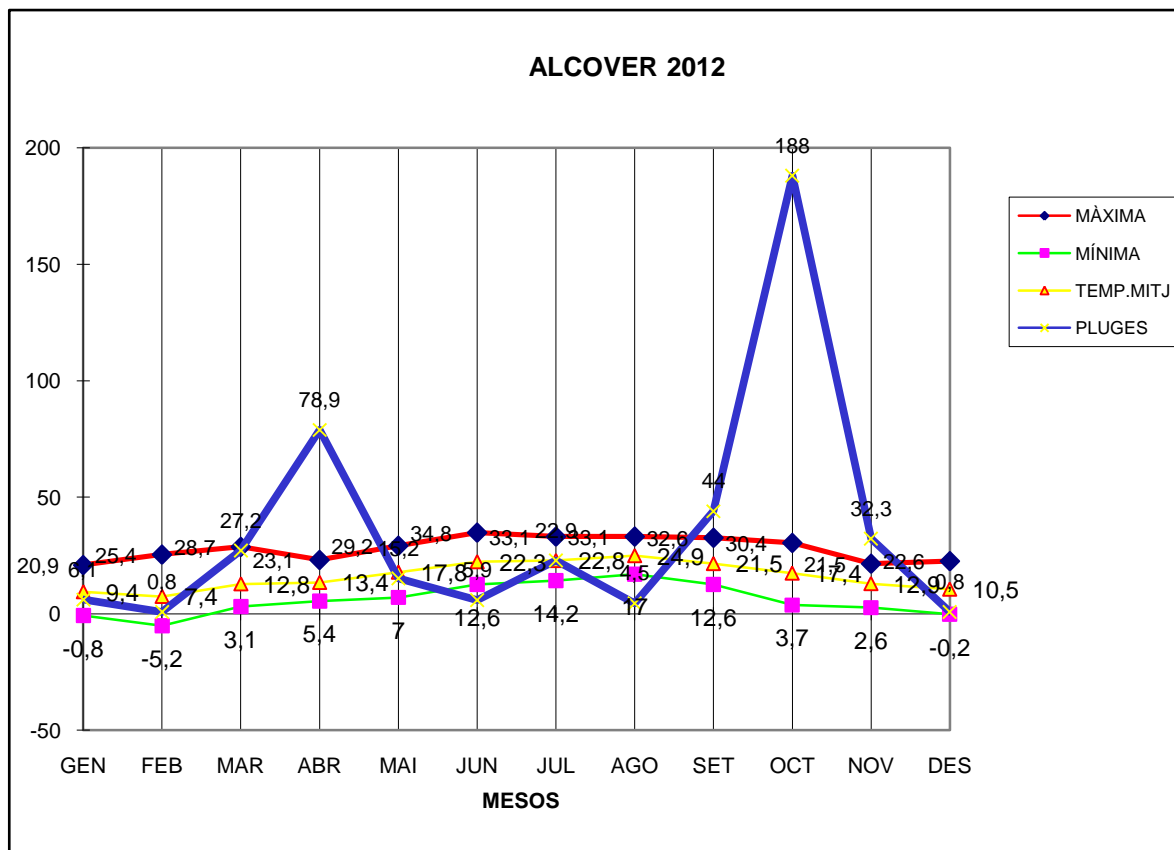

ALCOVER 2012

MÀXIMA MÍNIMA TEMP.MITJ PLUGES

GEN	20,9	-0,8	9,4	6,1
FEB	25,4	-5,2	7,4	0,8
MAR	28,7	3,1	12,8	27,2
ABR	23,1	5,4	13,4	78,9
MAI	29,2	7	17,8	15,2
JUN	34,8	12,6	22,3	5,9
JUL	33,1	14,2	22,8	22,9
AGO	33,1	17	24,9	4,5
SET	32,6	12,6	21,5	44
OCT	30,4	3,7	17,4	188
NOV	21,5	2,6	12,9	32,3
DES	22,6	-0,2	10,5	0,8

TOTAL	335,4	72	193,1	426,6
-------	-------	----	-------	-------

MÀXIMA 34,8 JUNY DIA 21
MÍNIMA -5,2 FEBRER DIA 12
MITJANA ANUAL 15,9
PLUGES 188,0 l/m2 MES D'OCTUBRE
DIA MÉS PLUJÓS 65,6 l/m2 DIA 25 D'OCTUBRE