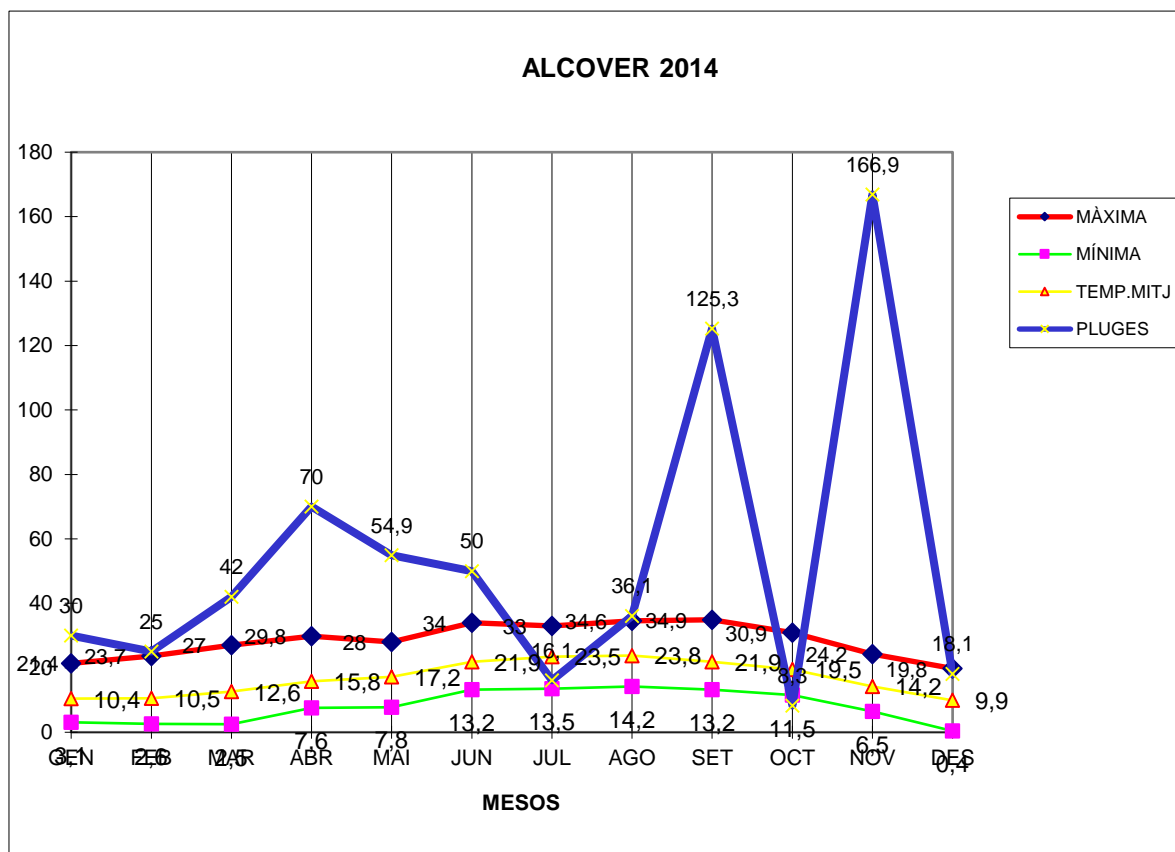

ALCOVER 2014

MÀXIMA MÍNIMA TEMP.MITJ PLUGES

	MÀXIMA	MÍNIMA	TEMP.MITJ	PLUGES
GEN	21,4	3,1	10,4	30
FEB	23,7	2,6	10,5	25
MAR	27	2,5	12,6	42
ABR	29,8	7,6	15,8	70
MAI	28	7,8	17,2	54,9
JUN	34	13,2	21,9	50
JUL	33	13,5	23,5	16,1
AGO	34,6	14,2	23,8	36,1
SET	34,9	13,2	21,9	125,3
OCT	30,9	11,5	19,5	8,3
NOV	24,2	6,5	14,2	166,9
DES	19,8	0,4	9,9	18,1

TOTAL	341,3	96,1	201,2	642,7
-------	-------	------	-------	-------

MÀXIMA 34,9 SETEMBRE DIA 11

MÍNIMA 0,4 DESEMBRE DIA 23

MITJANA ANUAL 16,7

PLUGES 166,9 l/m2 MES DE NOVEMBRE

DIA MÉS PLUJÓS 60,8 l/m2 DIA 29 DE NOVEMBRE