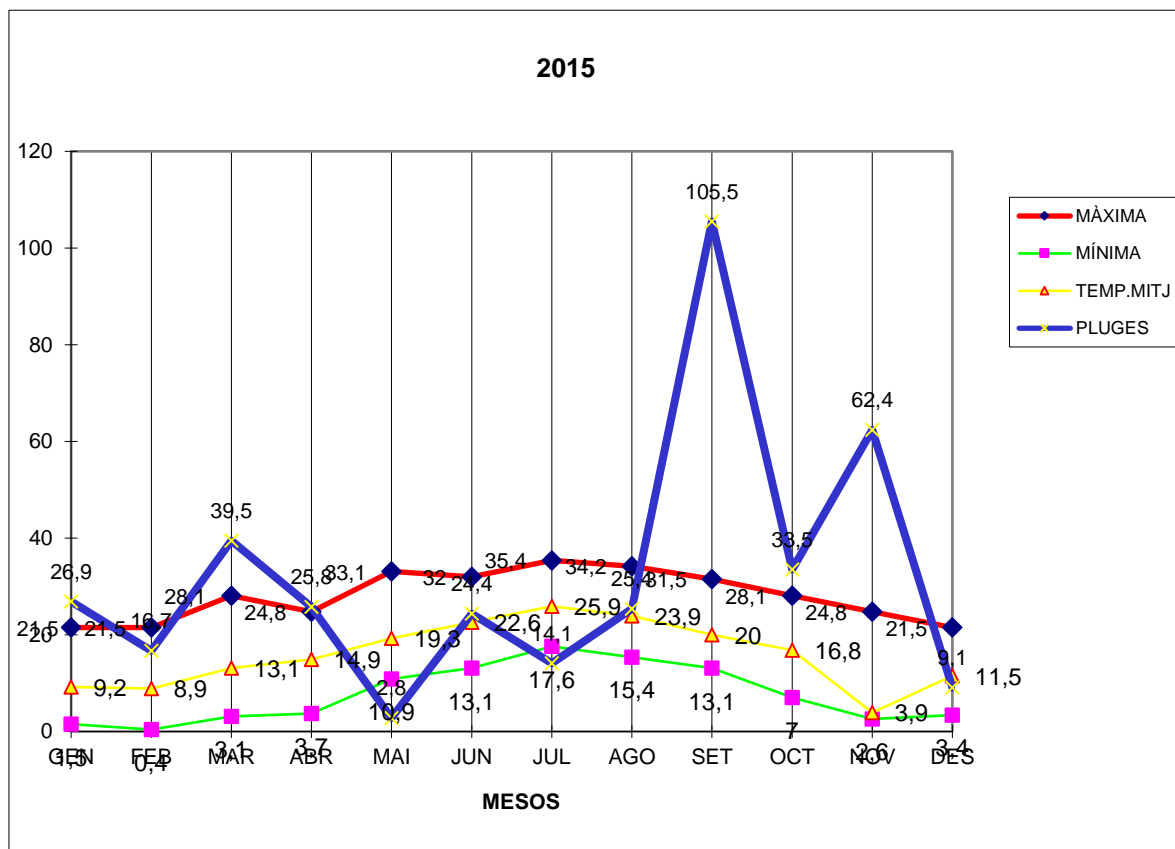

ALCOVER 2015

MÀXIMA MÍNIMA TEMP.MITJ PLUGES

GEN	21,5	1,5	9,2	26,9
FEB	21,5	0,4	8,9	16,7
MAR	28,1	3,1	13,1	39,5
ABR	24,8	3,7	14,9	25,8
MAI	33,1	10,9	19,3	2,8
JUN	32	13,1	22,6	24,4
JUL	35,4	17,6	25,9	14,1
AGO	34,2	15,4	23,9	25,4
SET	31,5	13,1	20	105,5
OCT	28,1	7	16,8	33,5
NOV	24,8	2,6	3,9	62,4
DES	21,5	3,4	11,5	9,1

TOTAL	336,5	91,8	190	386,1
-------	-------	------	-----	-------

MÀXIMA 35,4 JULIOL DIA 22

MÍNIMA 0,4 FEBRER DIA 7

MITJANA ANUAL 15,8

PLUGES 105,5 l/m2 MES DE SETEMBRE

DIA MÉS PLUJÓS 53,2 l/m2 DIA 2 DE SETEMBRE

NEU 3 i 4 DE FEBRER