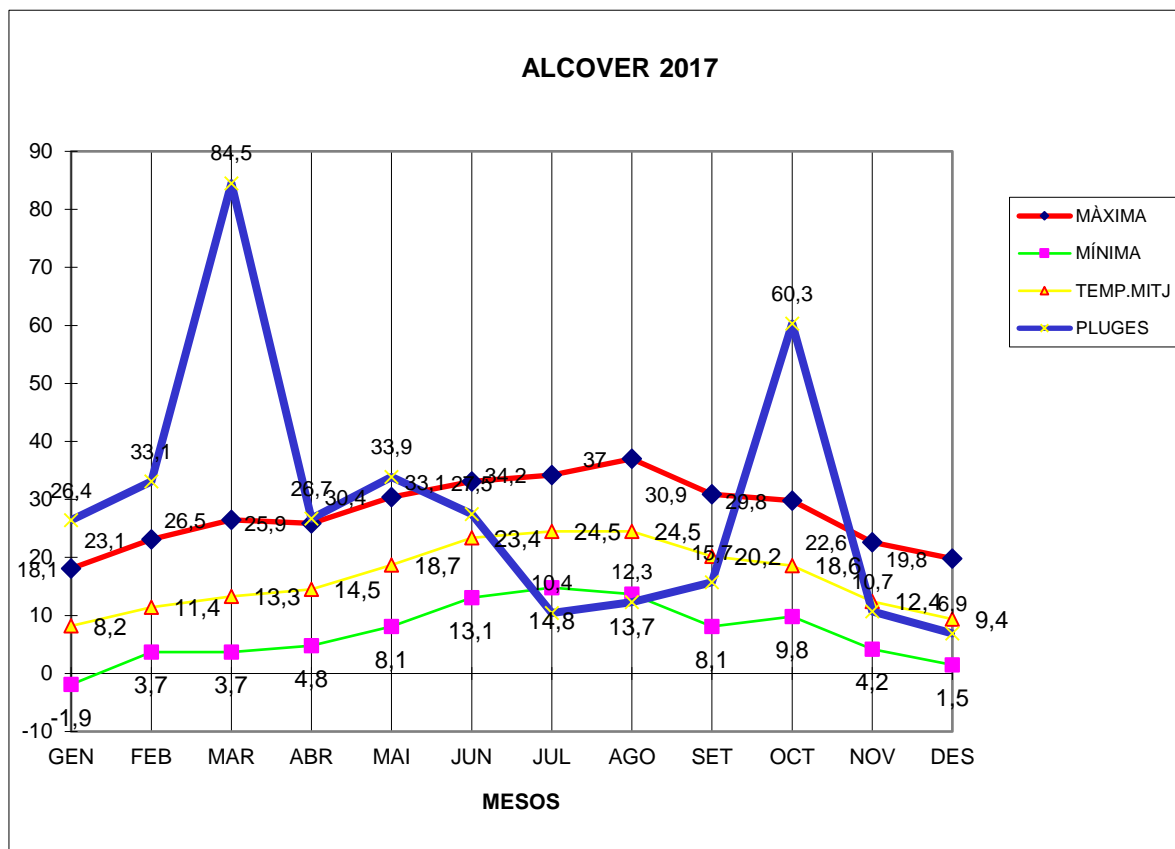

ALCOVER 2017

MÀXIMA MÍNIMA TEMP.MITJ PLUGES

MES	MÀXIMA	MÍNIMA	TEMP.MITJ	PLUGES
GEN	18,1	-1,9	8,2	26,4
FEB	23,1	3,7	11,4	33,1
MAR	26,5	3,7	13,3	84,5
ABR	25,9	4,8	14,5	26,7
MAI	30,4	8,1	18,7	30,4
JUN	33,1	13,1	23,4	33,9
JUL	34,2	14,8	24,5	23,4
AGO	37,0	13,7	24,5	24,5
AGO	30,9	8,1	20,2	15,7
SET	29,8	9,8	18,6	20,2
OCT	22,6	4,2	12,4	60,3
NOV	19,8	1,5	9,4	10,7
DES	19,8	1,5	9,4	10,7

TOTAL	MÀXIMA	MÍNIMA	TEMP.MITJ	PLUGES
	331,4	83,6	199,1	348,4

MÀXIMA 37,0 AGOST DIA 3
MÍNIMA -1,9 GENER DIA 18
MITJANA ANUAL 16,6
PLUGES 84,5 l/m2 MES DE MARÇ
DIA MÉS PLUJÓS 47,5 l/m2 DIA 18 D'OCTUBRE