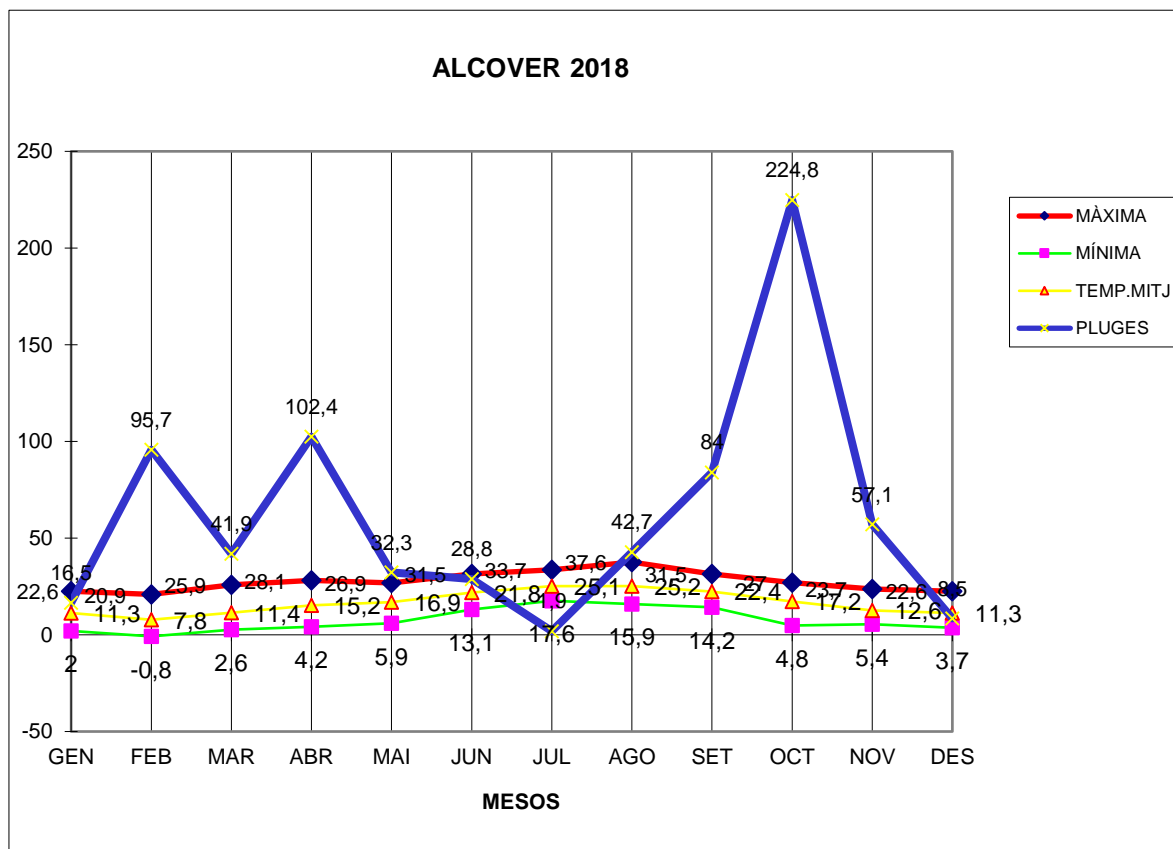

ALCOVER 2018

MÀXIMA MÍNIMA TEMP.MITJ PLUGES

GEN	22,6	2	11,3	16,5
FEB	20,9	-0,8	7,8	95,7
MAR	25,9	2,6	11,4	41,9
ABR	28,1	4,2	15,2	102,4
MAI	26,9	5,9	16,9	32,3
JUN	31,5	13,1	21,8	28,8
JUL	33,7	17,6	25,1	1,9
AGO	37,6	15,9	25,2	42,7
SET	31,5	14,2	22,4	84
OCT	27	4,8	17,2	224,8
NOV	23,7	5,4	12,6	57,1
DES	22,6	3,7	11,3	8,5

TOTAL	332	88,6	198,2	736,6
-------	-----	------	-------	-------

MÀXIMA 37,6 AGOST DIA 4

MÍNIMA -0,8 FEBRER DIA 9

MITJANA ANUAL 16,5

PLUGES 224,8 l/m² MES D'OCTUBRE

DIA MÉS PLUJÓS... 64,3 l/m² DIA 14 D'OCTUBRE