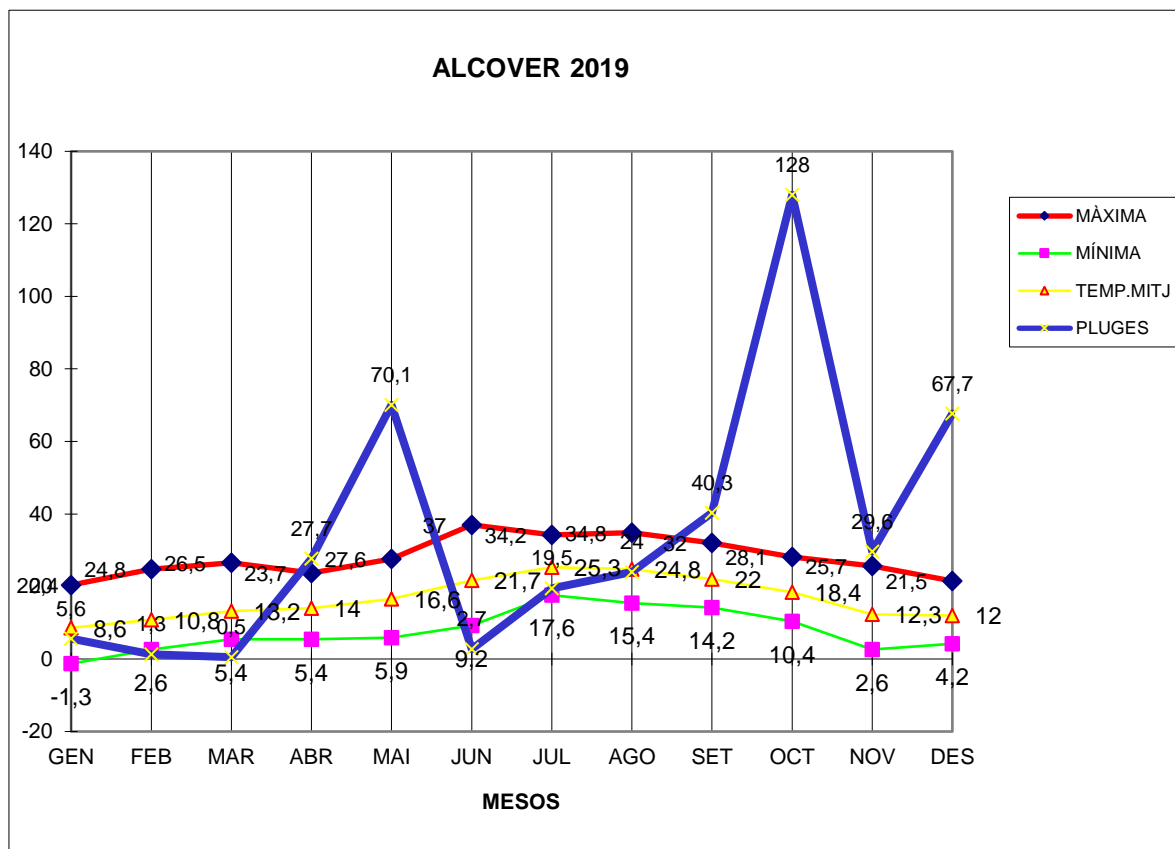

# ALCOVER 2019

MÀXIMA MÍNIMA TEMP.MITJ PLUGES

	MÀXIMA	MÍNIMA	TEMP.MITJ	PLUGES
GEN	20,4	-1,3	8,6	5,6
FEB	24,8	2,6	10,8	1,3
MAR	26,5	5,4	13,2	0,5
ABR	23,7	5,4	14	27,7
MAI	27,6	5,9	16,6	70,1
JUN	37	9,2	21,7	2,7
JUL	34,2	17,6	25,3	19,5
AGO	34,8	15,4	24,8	24
SET	32	14,2	22	40,3
OCT	28,1	10,4	18,4	128
NOV	25,7	2,6	12,3	29,6
DES	21,5	4,2	12	67,7

TOTAL	.....	.....	.....	.....
	336,3	91,6	199,7	417

MÀXIMA 37,0 AGOST DIA 29

MÍNIMA -1,3 GENER DIA 11

MITJANA ANUAL 16,6

PLUGES 128,0 l/m<sup>2</sup> MES D'OCTUBRE

DIA MÉS PLUJÓS 86,9 l/m<sup>2</sup> DIA 22 D'OCTUBRE