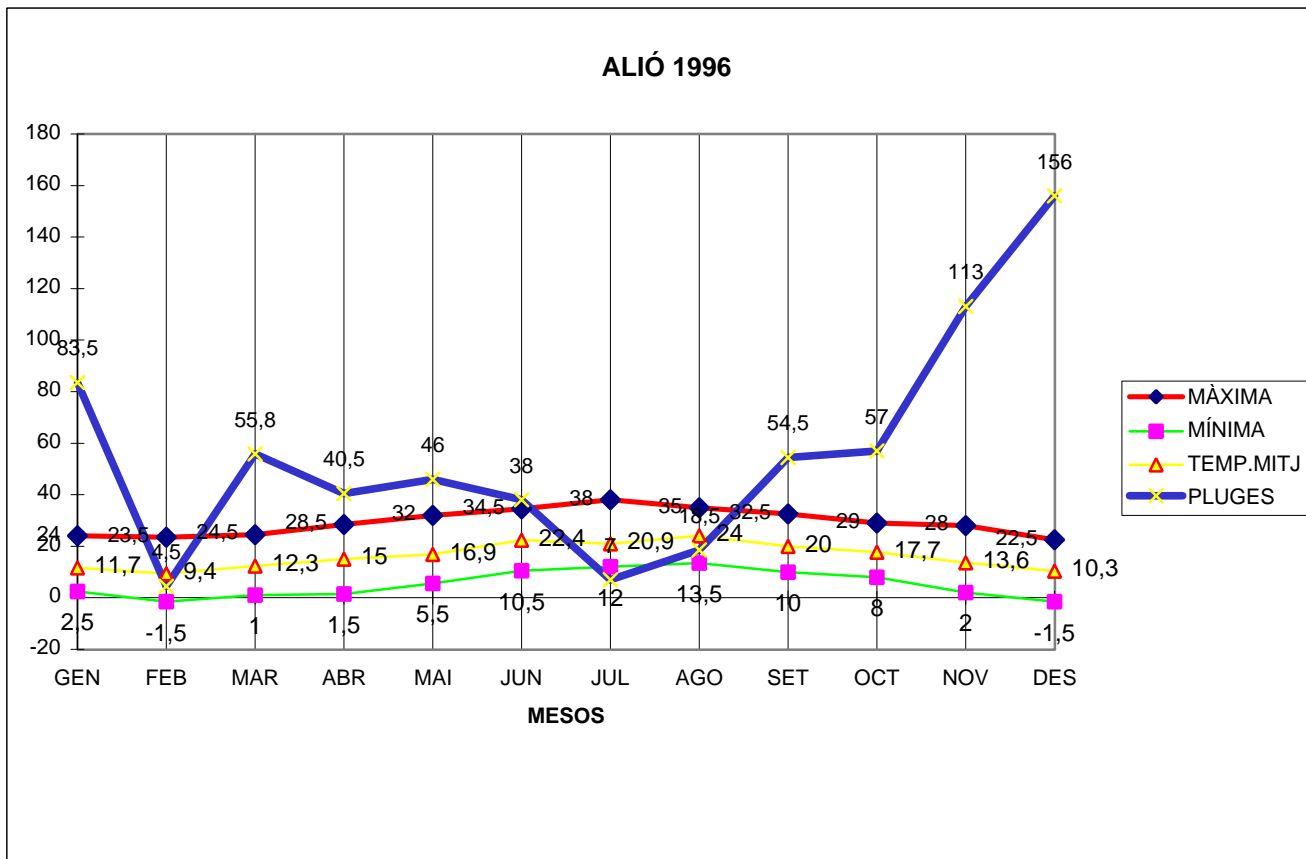

ALIÓ 1996

MÀXIMA MÍNIMA TEMP.MITJ PLUGES

GEN	24	2,5	11,7	83,5
FEB	23,5	-1,5	9,4	4,5
MAR	24,5	1	12,3	55,8
ABR	28,5	1,5	15	40,5
MAI	32	5,5	16,9	46
JUN	34,5	10,5	22,4	38
JUL	38	12	20,9	7
AGO	35	13,5	24	18,5
SET	32,5	10	20	54,5
OCT	29	8	17,7	57
NOV	28	2	13,6	113
DES	22,5	-1,5	10,3	156

TOTAL
 352 63,5 194,2 674,3

MÀX. 38,0 JULIOL DIA 25

MÍN. -1,5 FEBRER DIA 21

PLUGES 156,0 l/m2 MES DE DESEMBRE

DIA MÉS PLUJÓS EL 6 DE DESEMBRE AMB 68,0 l/m2

MITJANA ANUAL 16,1