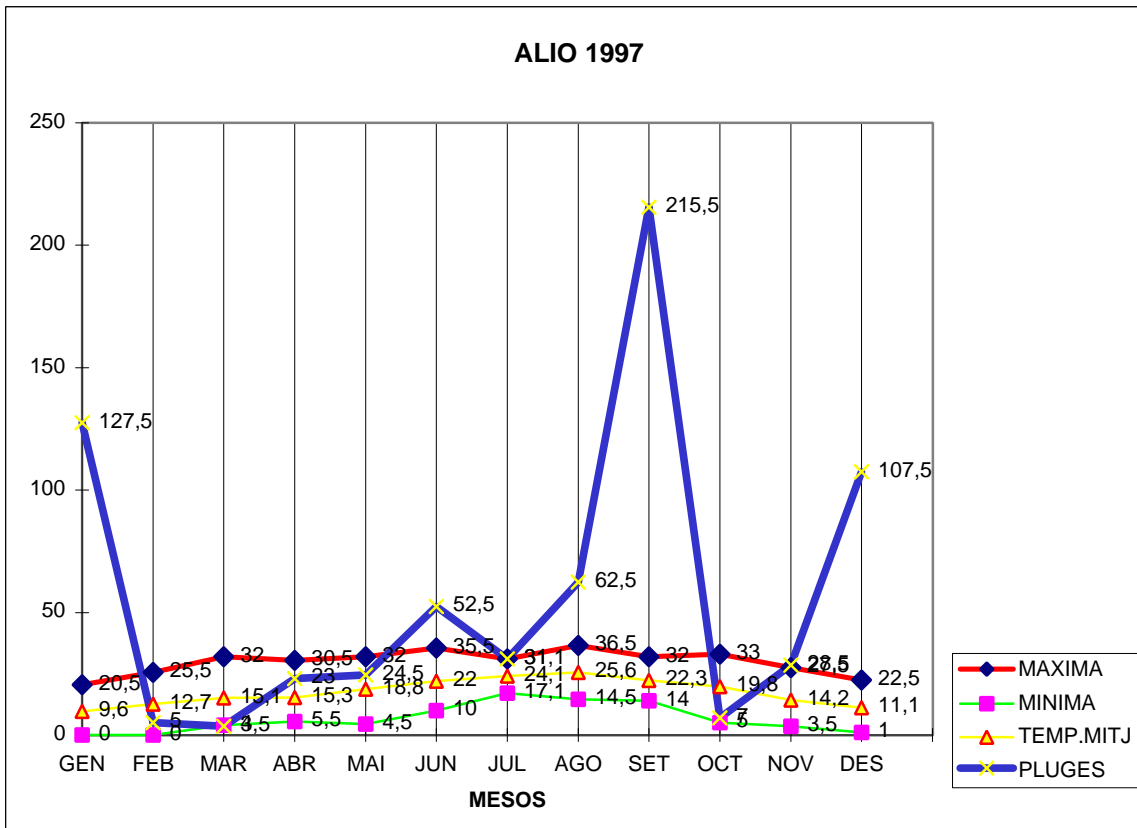

ALIO 1997

MAXIMA MINIMA TEMP.MITJ PLUGES

GEN	20,5	0	9,6	127,5
FEB	25,5	0	12,7	5
MAR	32	4	15,1	3,5
ABR	30,5	5,5	15,3	23
MAI	32	4,5	18,8	24,5
JUN	35,5	10	22	52,5
JUL	31,1	17,1	24,1	31
AGO	36,5	14,5	25,6	62,5
SET	32	14	22,3	215,5
OCT	33	5	19,8	7
NOV	27,5	3,5	14,2	28,5
DES	22,5	1	11,1	107,5

TOTAL	358,6	79,1	210,6	688
-------	-------	------	-------	-----

MAX 36,5 AGOST DIA 1
 MIN 0 GENER DIA 4
 MIJT. ANUAL 17,5
 PLUG. 215,5 EL MES DE SETEMBRE
 DIA 13 DE SETEMBRE AMB 118 L