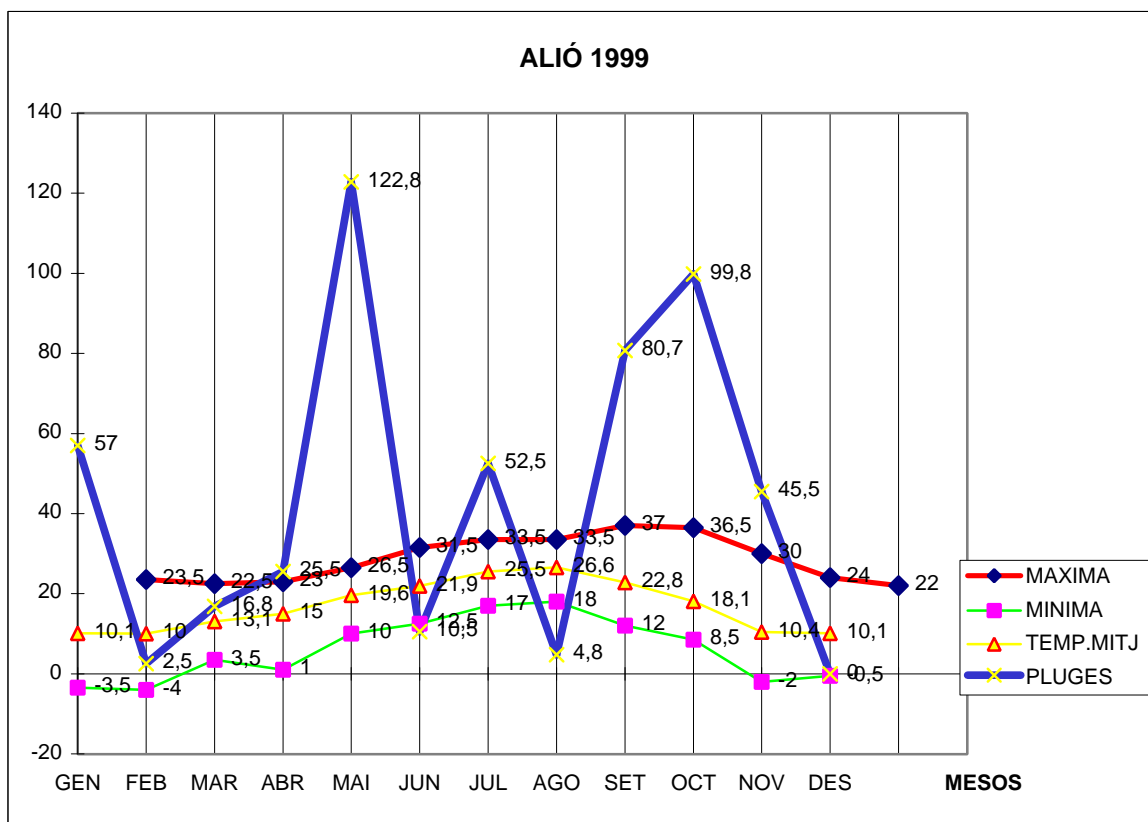

# ALIÓ 1999

MAXIMA MINIMA TEMP.MITJ PLUGES

GEN	23,5	-3,5	10,1	57
FEB	22,5	-4	10	2,5
MAR	23	3,5	13,1	16,8
ABR	26,5	1	15	25,5
MAI	31,5	10	19,6	122,8
JUN	33,5	12,5	21,9	10,5
JUL	33,5	17	25,5	52,5
AGO	37	18	26,6	4,8
SET	36,5	12	22,8	80,7
OCT	30	8,5	18,1	99,8
NOV	24	-2	10,4	45,5
DES	22	-0,5	10,1	(IP)

TOTAL	343,5	72,5	203,2	518,4
-------	-------	------	-------	-------

MAX. 37,0 AGOST DIA 25

MIN. -4,0 FEBRER DIA 3

MITJ. 16,9

PLUG. 122,8 l/m<sup>2</sup> EL MES DE MAIG

DIA MÉS PLUJÓS EL 17 D'OCTUBRE AMB 62 l/m<sup>2</sup>