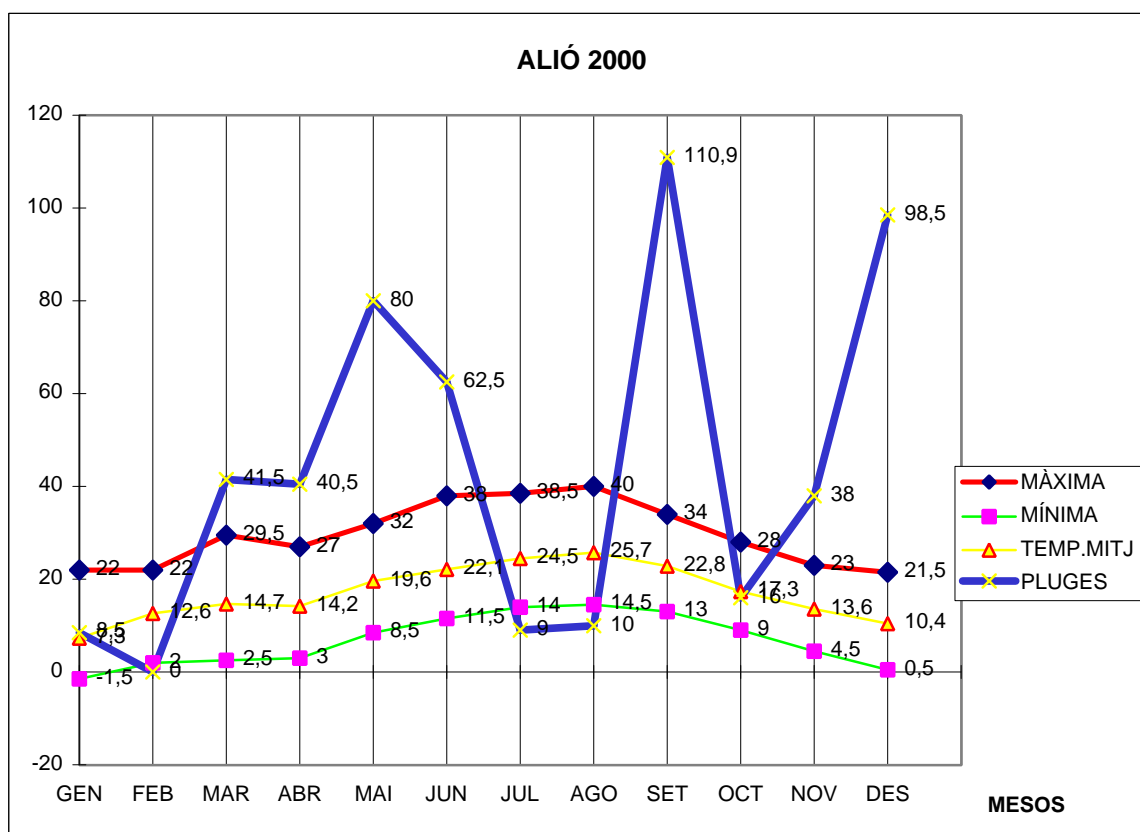

# ALIÓ 2000

MÀXIMA MÍNIMA TEMP.MITJ PLUGES

	MÀXIMA	MÍNIMA	TEMP.MITJ	PLUGES
GEN	22	-1,5	7,3	8,5
FEB	22	2	12,6	0
MAR	29,5	2,5	14,7	41,5
ABR	27	3	14,2	40,5
MAI	32	8,5	19,6	80
JUN	38	11,5	22,1	62,5
JUL	38,5	14	24,5	9
AGO	40	14,5	25,7	10
SET	34	13	22,8	110,9
OCT	28	9	17,3	16
NOV	23	4,5	13,6	38
DES	21,5	0,5	10,4	98,5

TOTAL	355,5	81,5	204,8	515,4
-------	-------	------	-------	-------

MÀX. 40,0 AGOST DIA 24

MIN. -1,5 GENER DIES 23, 24, 25

MITJANA 17,0

PLUG. 110,9 l/m2 EL MES DE SETEMBRE

DIA MÉS PLUJÓS EL 24 DE DESEMBRE AMB 54,0 l/m2