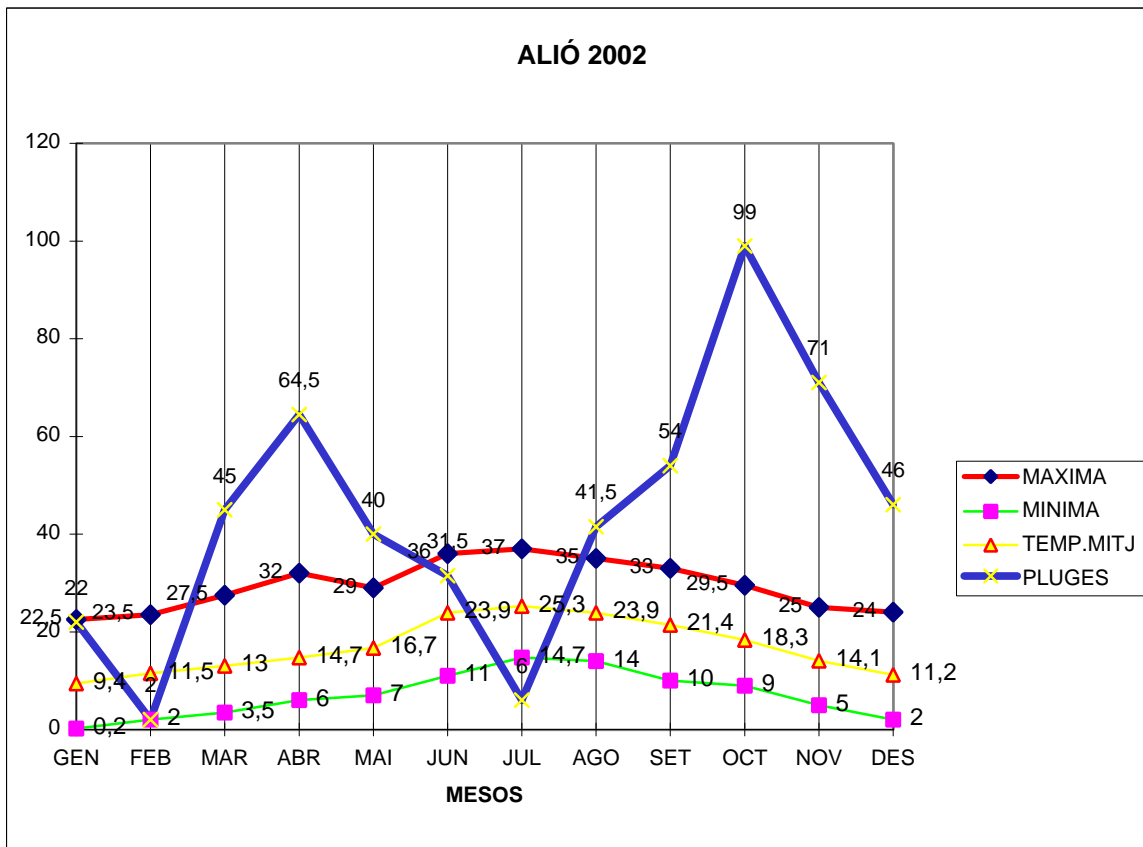

# ALIÓ 2002

MAXIMA MINIMA TEMP.MITJ PLUGES

GEN	22,5	0,2	9,4	22
FEB	23,5	2	11,5	2
MAR	27,5	3,5	13	45
ABR	32	6	14,7	64,5
MAI	29	7	16,7	40
JUN	36	11	23,9	31,5
JUL	37	14,7	25,3	6
AGO	35	14	23,9	41,5
SET	33	10	21,4	54
OCT	29,5	9	18,3	99
NOV	25	5	14,1	71
DES	24	2	11,2	46

TOTAL	.....	.....	.....	.....
	354	84,4	203,4	522,5

MÀX. 37.0 EL MES DE JULIOL DIA 24

MÍN. 0.2 EL MES DE GENER DIA 16

MITJANA ANUAL 16.9

PLUG. 99.0 EL MES D' OCTUBRE

DIA MÉS PLUJÓS EL 9 D' OCTUBRE AMB 79.0 l/m2