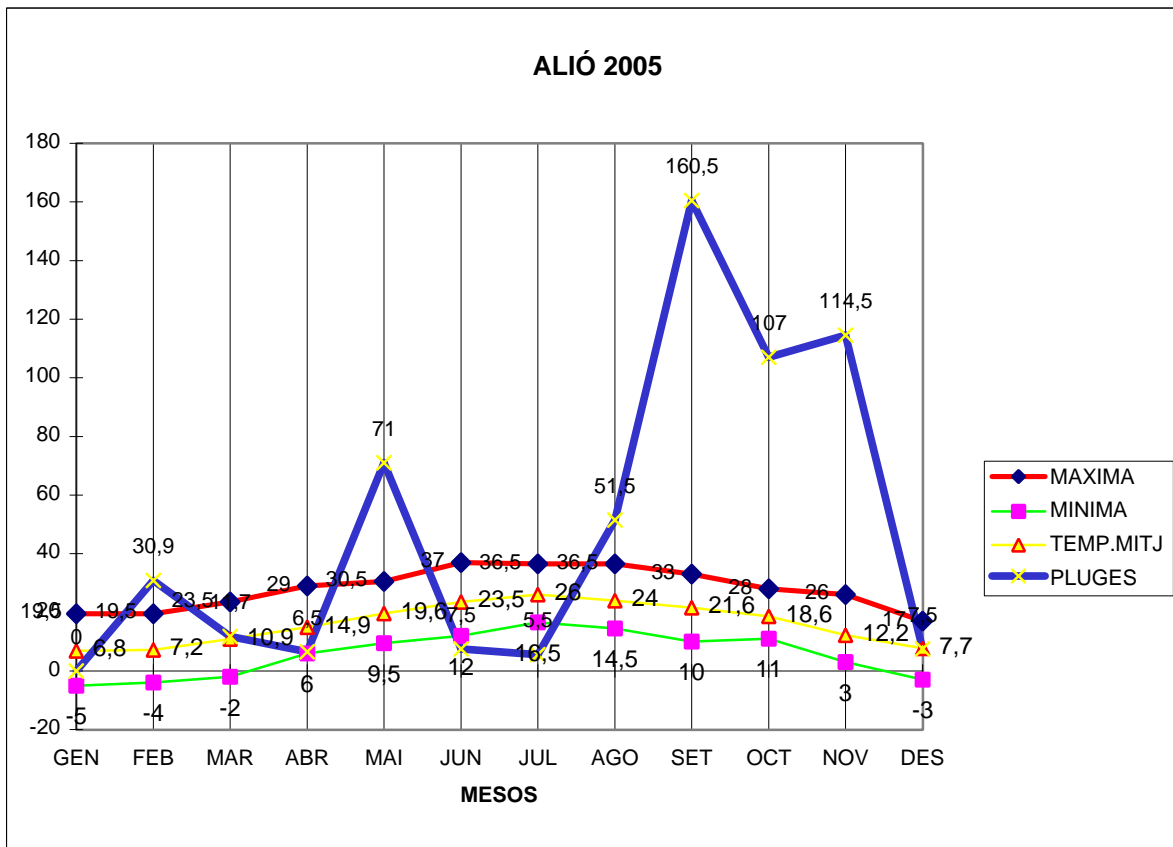

# ALIÓ 2005

MAXIMA      MINIMA      TEMP.MITJ PLUGES

GEN	19,5	-5	6,8	0
FEB	19,5	-4	7,2	30,9
MAR	23,5	-2	10,9	11,7
ABR	29	6	14,9	6,5
MAI	30,5	9,5	19,6	71
JUN	37	12	23,5	7,5
JUL	36,5	16,5	26	5,5
AGO	36,5	14,5	24	51,5
SET	33	10	21,6	160,5
OCT	28	11	18,6	107
NOV	26	3	12,2	114,5
DES	17	-3	7,7	7,5

TOTAL	.....	.....	.....	.....
	336	68,5	193	574,1

MÀXIMA 37,0 EL MES DE JUNY DIA 29

MÍNIMA -5,0 EL MES DE GENER DIA 26

MITJANA ANUAL 16,0

PLUG. 160.5 l/m<sup>2</sup> EL MES DE SETEMBRE

DIA MÉS PLUJÓS EL DIA 8 DE SETEMBRE AMB 57,0 l/m<sup>2</sup>

NEU: DIA 1 DE MARÇ AMB 1 CM DE NEU