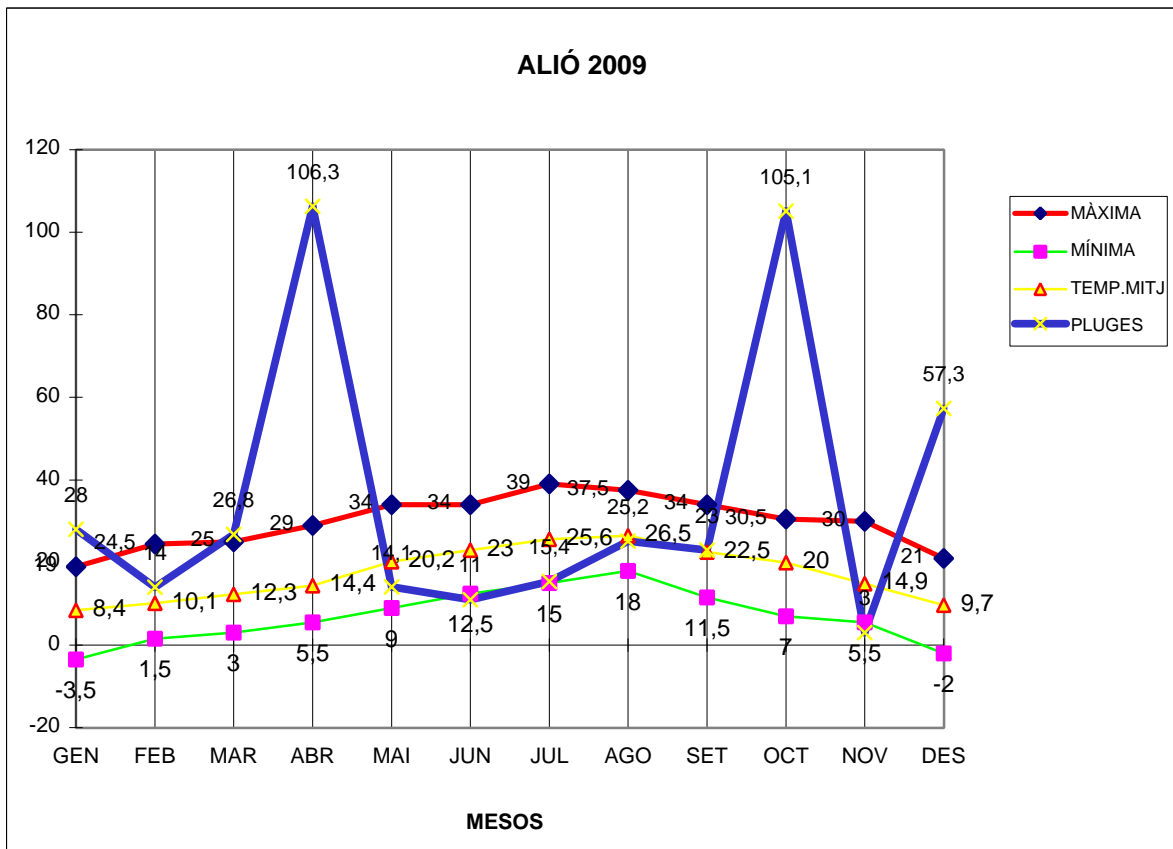

# ALIÓ 2009

MÀXIMA MÍNIMA TEMP.MITJ PLUGES

GEN	19	-3,5	8,4	28
FEB	24,5	1,5	10,1	14
MAR	25	3	12,3	26,8
ABR	29	5,5	14,4	106,3
MAI	34	9	20,2	14,1
JUN	34	12,5	23	11
JUL	39	15	25,6	15,4
AGO	37,5	18	26,5	25,2
SET	34	11,5	22,5	23
OCT	30,5	7	20	105,1
NOV	30	5,5	14,9	3
DES	21	-2	9,7	57,3

TOTAL	.....	.....	.....	.....
	357,5	83	207,6	429,2

MÀXIMA 39 JULIOL DIA 23

MÍNIMA -3,5 GENER DIA 7

MITJANA ANUAL 17,3

PLUGES 106,3 l/m2 MES D'ABRIL

DIA MÉS PLUJÓS 48,3 l/m2 DIA 20 D'OCTUBRE