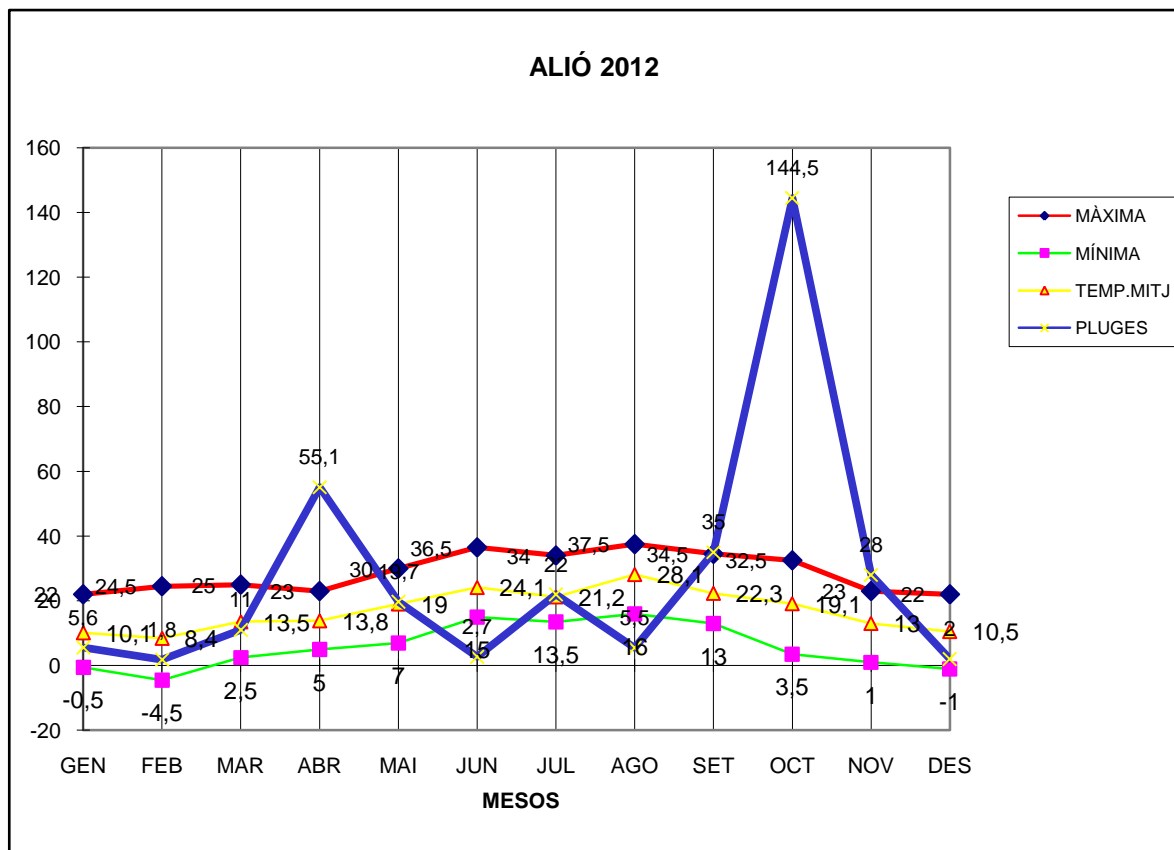

ALIÓ 2012

MÀXIMA MÍNIMA TEMP.MITJ PLUGES

GEN	22	-0,5	10,1	5,6
FEB	24,5	-4,5	8,4	1,8
MAR	25	2,5	13,5	11
ABR	23	5	13,8	55,1
MAI	30	7	19	19,7
JUN	36,5	15	24,1	2,7
JUL	34	13,5	21,2	22
AGO	37,5	16	28,1	5,5
SET	34,5	13	22,3	35
OCT	32,5	3,5	19,1	144,5
NOV	23	1	13	28
DES	22	-1	10,5	2

TOTAL	344,5	70,5	203,1	332,9
-------	-------	------	-------	-------

MÀXIMA 37,5 AGOST DIA 20

MÍNIMA -4,5 FEBRER DIA 12

MITJANA ANUAL 16,9

PLUGES 144,5 l/m2 MES D'OCTUBRE

DIA MÉS PLUJÓS 37,0 l/m2 DIA 25 D'OCTUBRE