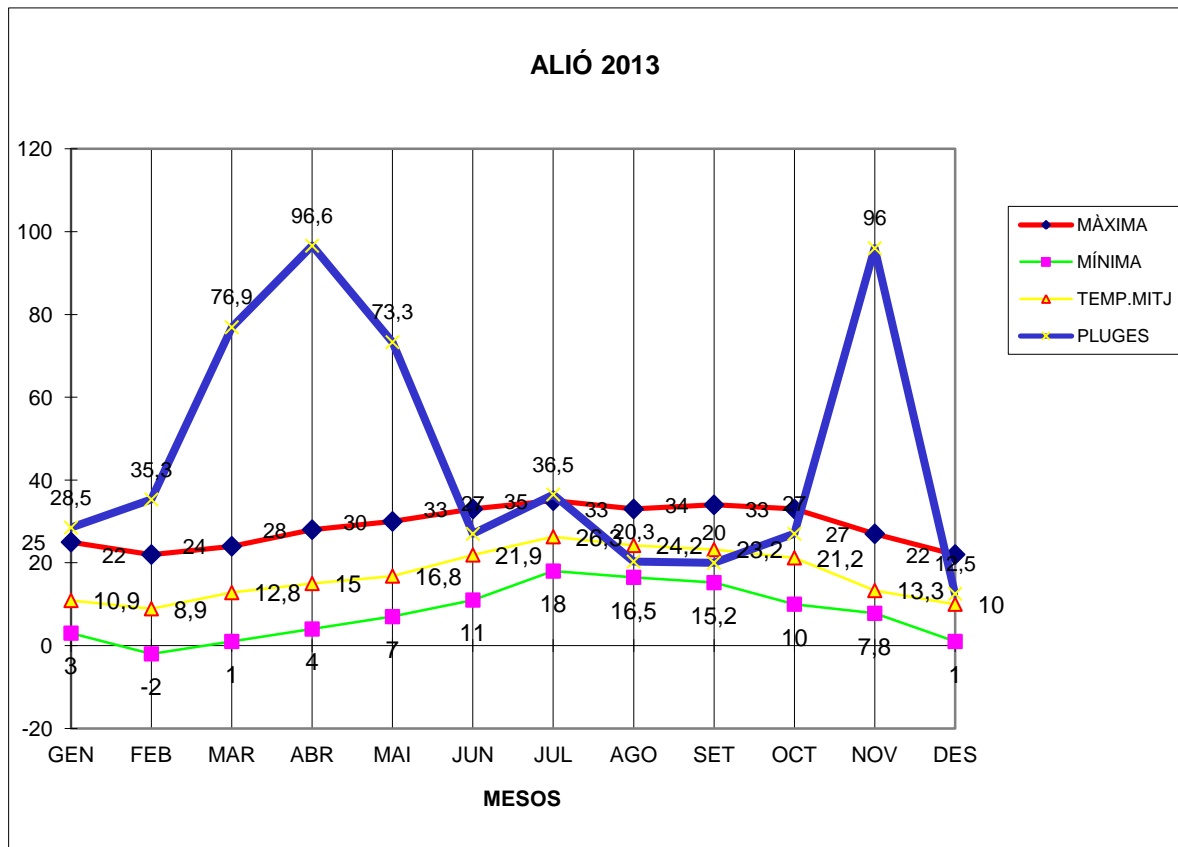

# ALIÓ 2013

MÀXIMA MÍNIMA TEMP.MITJ PLUGES

	MÀXIMA	MÍNIMA	TEMP.MITJ	PLUGES
GEN	25	3	10,9	28,5
FEB	22	-2	8,9	35,3
MAR	24	1	12,8	76,9
ABR	28	4	15	96,6
MAI	30	7	16,8	73,3
JUN	33	11	21,9	27
JUL	35	18	26,3	36,5
AGO	33	16,5	24,2	20,3
SET	34	15,2	23,2	20
OCT	33	10	21,2	27
NOV	27	7,8	13,3	96
DES	22	1	10	12,5

TOTAL	.....	.....	.....	.....
	346	92,5	204,5	549,9

MÀXIMA 35,0 JULIOL DIA 28

MÍNIMA -2,0 FEBRER DIA 23

MITJANA ANUAL 17,0

PLUGES 96,6 l/m2 MES D'ABRIL

DIA MÉS PLUJÓS 41,0 l/m2 DIA 16 DE NOVEMBRE