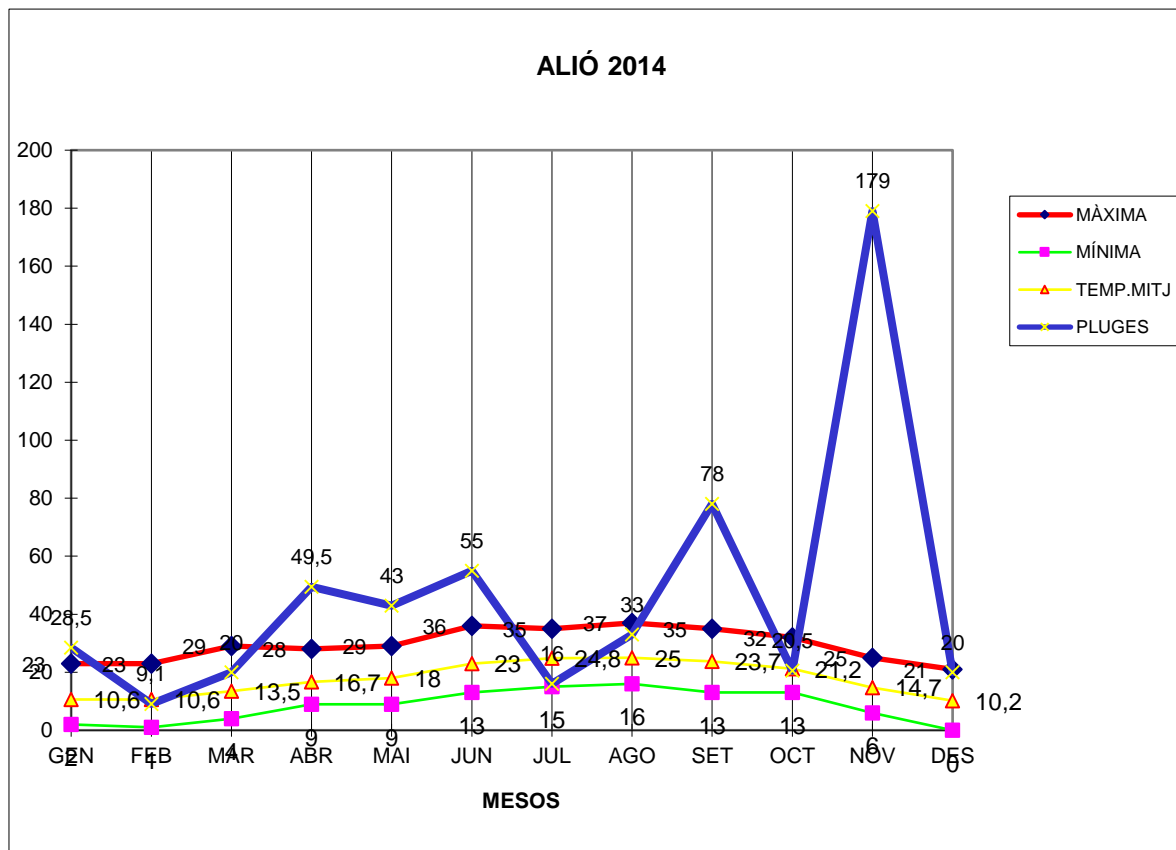

ALIÓ 2014

MÀXIMA MÍNIMA TEMP.MITJ PLUGES

	MÀXIMA	MÍNIMA	TEMP.MITJ	PLUGES
GEN	23	2	10,6	28,5
FEB	23	1	10,6	9,1
MAR	29	4	13,5	20
ABR	28	9	16,7	49,5
MAI	29	9	18	43
JUN	36	13	23	55
JUL	35	15	24,8	16
AGO	37	16	25	33
SET	35	13	23,7	78
OCT	32	13	21,2	20,5
NOV	25	6	14,7	179
DES	21	0	10,2	20

TOTAL
	353	101	212	551,6

MÀXIMA 37 AGOST DIA 26

MÍNIMA 0,0 DESEMBRE DIA 23

MITJANA ANUAL 17,6

PLUGES 179,0 l/m2 MES DE NOVEMBRE

DIA MÉS PLUJÓS 95,0 l/m2 DIA 29 DE NOVEMBRE