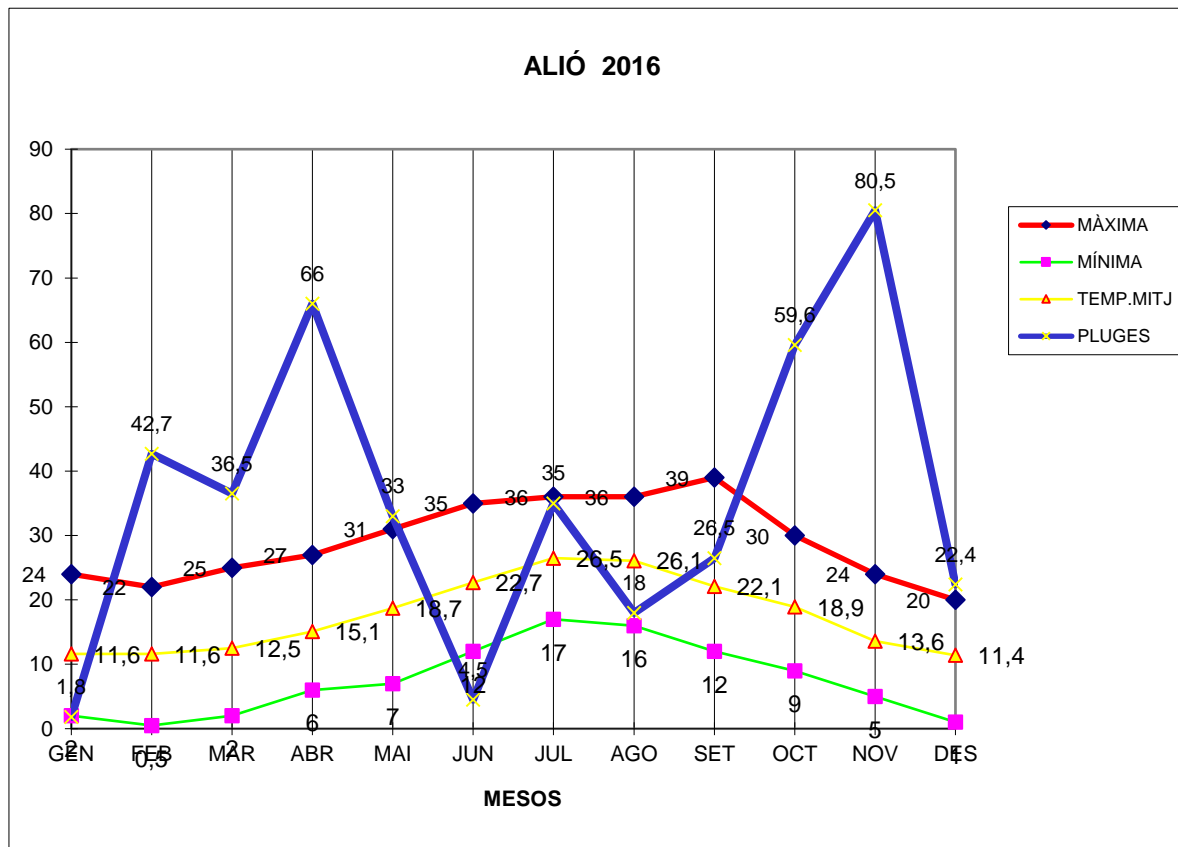

# ALIÓ 2016

MÀXIMA MÍNIMA TEMP.MITJ PLUGES

	MÀXIMA	MÍNIMA	TEMP.MITJ	PLUGES
GEN	24	2	11,6	1,8
FEB	22	0,5	11,6	42,7
MAR	25	2	12,5	36,5
ABR	27	6	15,1	66
MAI	31	7	18,7	33
JUN	35	12	22,7	4,5
JUL	36	17	26,5	35
AGO	36	16	26,1	18
SET	39	12	22,1	26,5
OCT	30	9	18,9	59,6
NOV	24	5	13,6	80,5
DES	20	1	11,4	22,4

TOTAL	.....	.....	.....	.....
	349	89,5	210,8	426,5

MÀXIMA 39,0 SETEMBRE DIA 5

MÍNIMA 0,5 FEBRER DIA 18

MITJANA ANUAL 17,5

PLUGES 80,5 l/m2 MES DE NOVEMBRE

DIA MÉS PLUJÓS 47,0 l/m2 DIA 27 DE NOVEMBRE