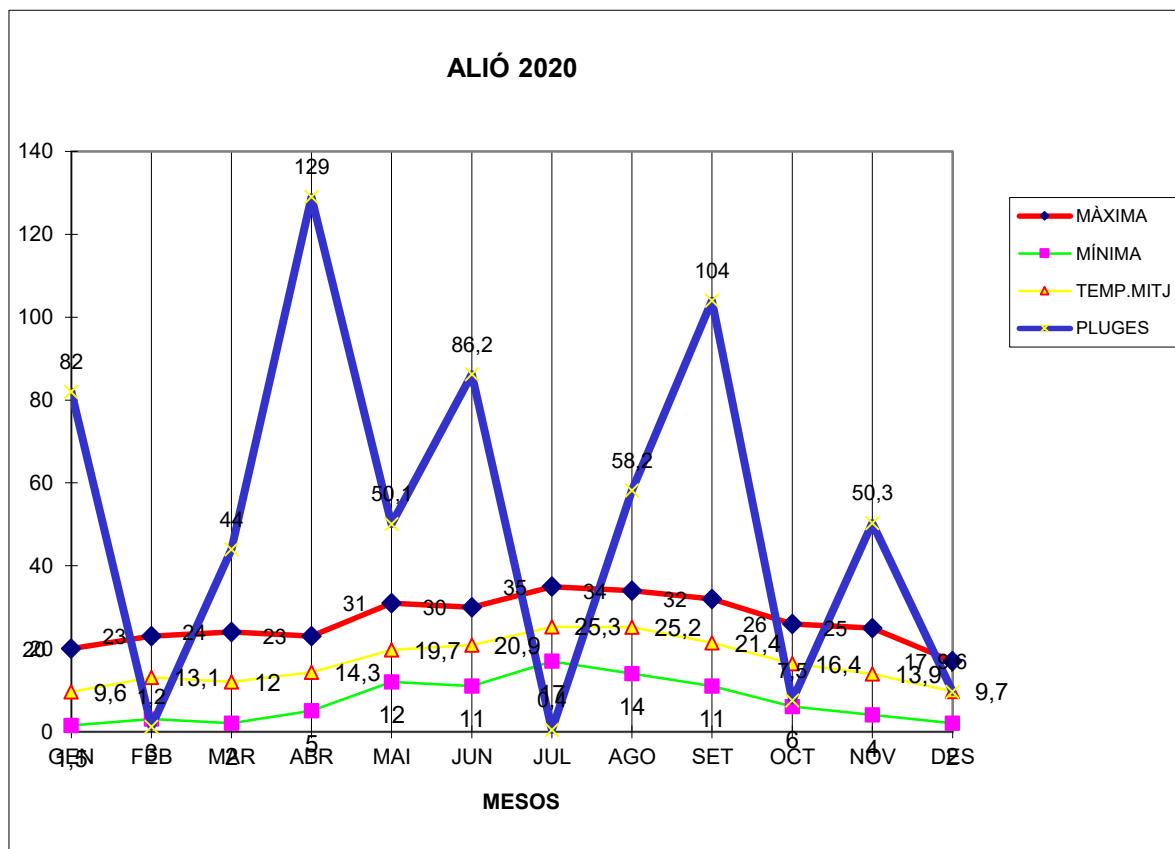

ALIÓ 2020

MÀXIMA MÍNIMA TEMP.MITJ PLUGES

	MÀXIMA	MÍNIMA	TEMP.MITJ	PLUGES
GEN	20	1,5	9,6	82
FEB	23	3	13,1	1,2
MAR	24	2	12	44
ABR	23	5	14,3	129
MAI	31	12	19,7	50,1
JUN	30	11	20,9	86,2
JUL	35	17	25,3	0,4
AGO	34	14	25,2	58,2
SET	32	11	21,4	104
OCT	26	6	16,4	7,5
NOV	25	4	13,9	50,3
DES	17	2	9,7	9,6

TOTAL	320	88,5	201,5	622,5
-------	-----	------	-------	-------

MÀXIMA 35,0 JULIOL DIA 31

MÍNIMA 1,5 GENER DIA 1

MITJANA ANUAL 16,7

PLUGES 129,0 l/m² MES D'ABRIL

DIA MÉS PLUJÓS 45,0 l/m² DIA 21 D'ABRIL