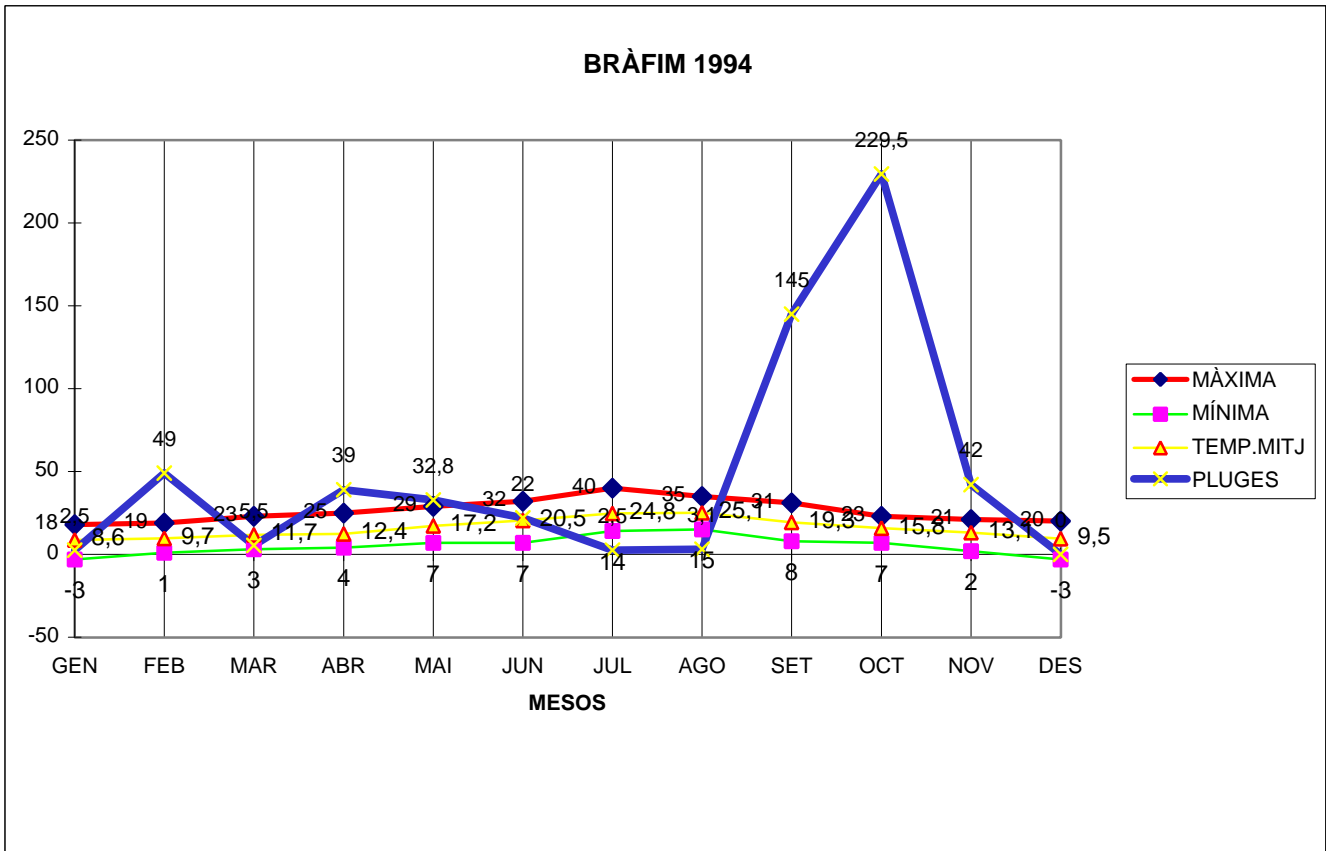

BRÀFIM 1994

MÀXIMA MÍNIMA TEMP.MITJ PLUGES

GEN	18	-3	8,6	2,5
FEB	19	1	9,7	49
MAR	23	3	11,7	5,5
ABR	25	4	12,4	39
MAI	29	7	17,2	32,8
JUN	32	7	20,5	22
JUL	40	14	24,8	2,5
AGO	35	15	25,1	3,1
SET	31	8	19,3	145
OCT	23	7	15,8	229,5
NOV	21	2	13,1	42
DES	20	-3	9,5	0

TOTAL	.....	.....	.....	.....
	316	62	187,7	572,9

MÀX.40,0 JULIOL DIA 4

MÍN. -3,0 EL GENER DIA 21

MITJANA ANUAL 15,6

PLUG. 229,5 EL MES D' OCTUBRE

DIA MÉS PLUJÓS 10 D' OCTUBRE AMB 79,0 l/m2

XIMA  
VIMA  
MP.MITJ  
UGES