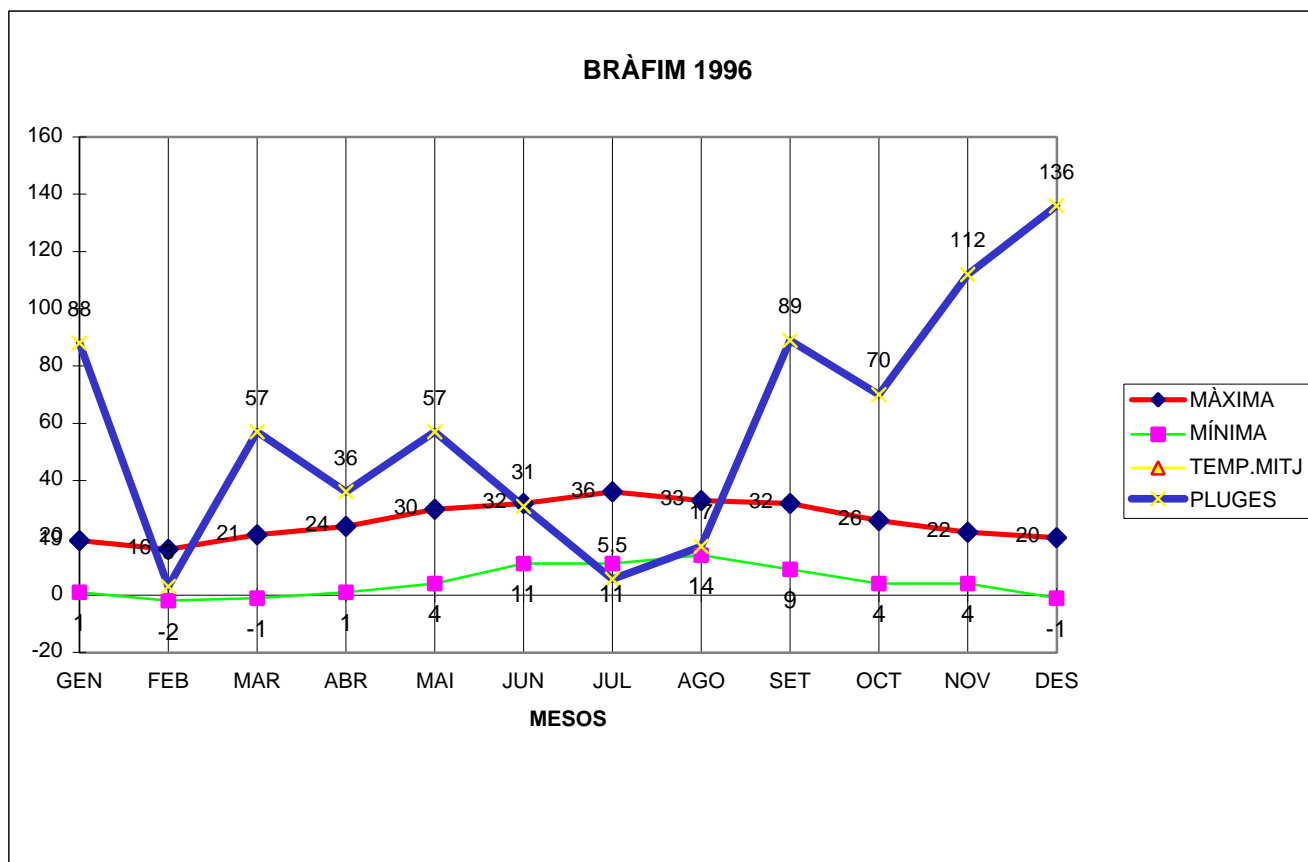

BRÀFIM 1996

MÀXIMA MÍNIMA TEMP.MITJ PLUGES

GEN	19	1	88
FEB	16	-2	3
MAR	21	-1	57
ABR	24	1	36
MAI	30	4	57
JUN	32	11	31
JUL	36	11	5,5
AGO	33	14	17
SET	32	9	89
OCT	26	4	70
NOV	22	4	112
DES	20	-1	136

TOTAL
 311 55 0 701,5

MÀX. 36,0 JULIOL DIA 25

MÍN. -2,0 FEBRER DIA 21

PLUGES 136,0 l/m2 MES DE DESEMBRE

DIA MÉS PLUJÓS EL 7 DE DESEMBRE AMB 56,0 l/m2

MITJANA ANUAL 14,1