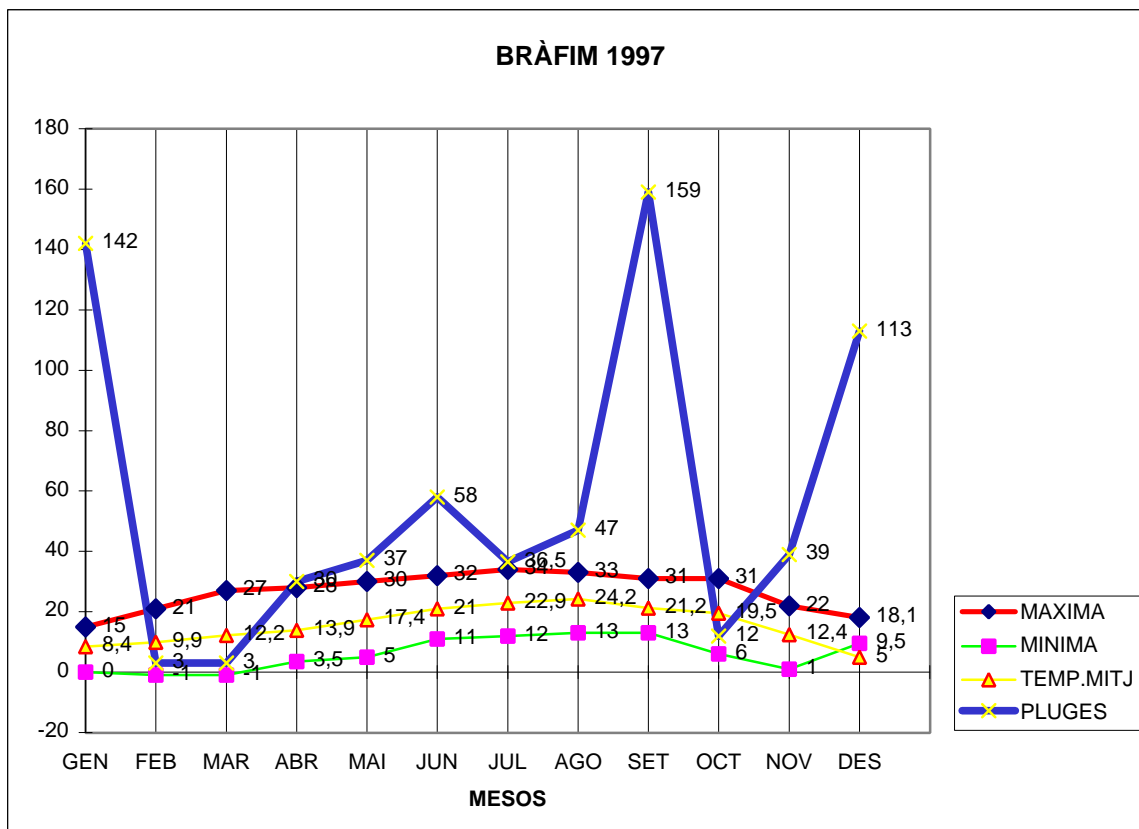

BRAFIM 1997

MAXIMA MINIMA TEMP.MITJ PLUGES

GEN	15	0	8,4	142
FEB	21	-1	9,9	3
MAR	27	-1	12,2	3
ABR	28	3,5	13,9	30
MAI	30	5	17,4	37
JUN	32	11	21	58
JUL	34	12	22,9	36,5
AGO	33	13	24,2	47
SET	31	13	21,2	159
OCT	31	6	19,5	12
NOV	22	1	12,4	39
DES	18,1	9,5	5	113

TOTAL	322,1	72	188	679,5
-------	-------	----	-----	-------

MAX 34 JULIOL DIA 13
 MIN -1 FEBRER DIA 7
 MITJ.ANUAL 15,6
 PLUG. 159 MES DE SETEMBRE
 DIA 13 SETEMBRE AMB 66 L