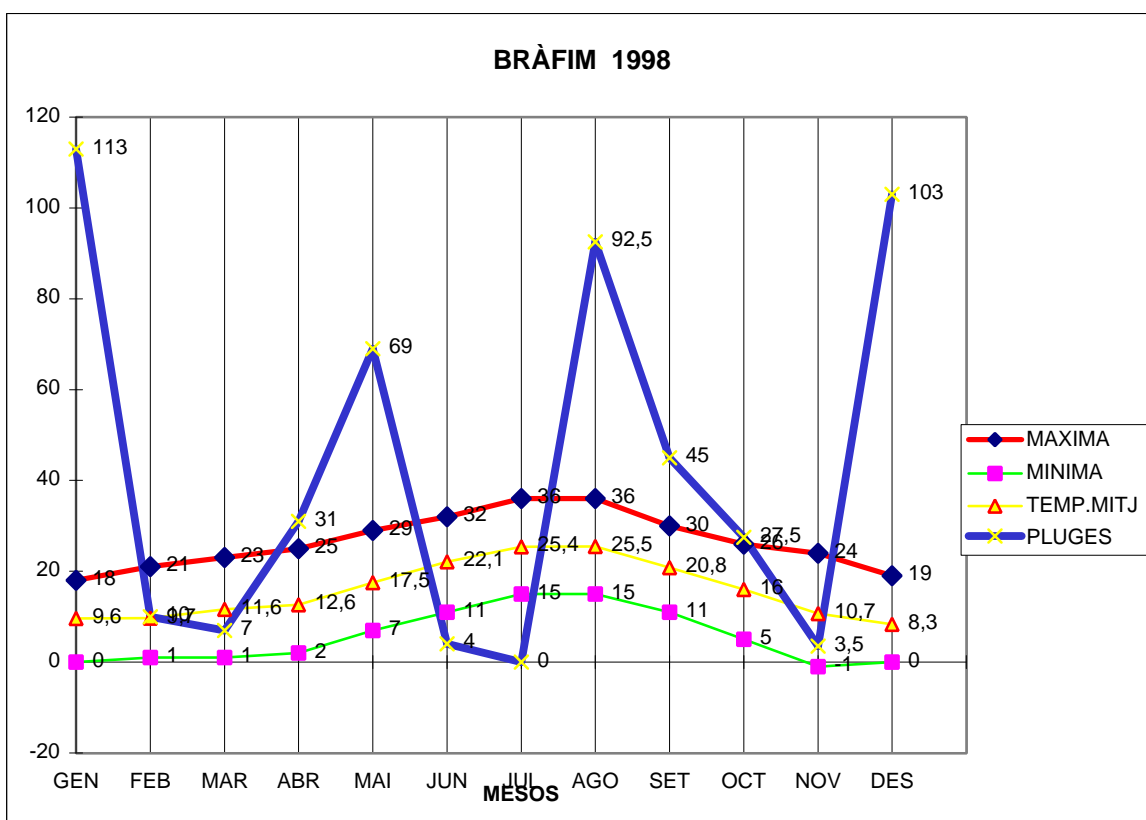

BRÀFIM1998

MAXIMA MINIMA TEMP.MITJ PLUGES

GEN	18	0	9,6	113
FEB	21	1	9,7	10
MAR	23	1	11,6	7
ABR	25	2	12,6	31
MAI	29	7	17,5	69
JUN	32	11	22,1	4
JUL	36	15	25,4	0
AGO	36	15	25,5	92,5
SET	30	11	20,8	45
OCT	26	5	16	27,5
NOV	24	-1	10,7	3,5
DES	19	0	8,3	103

TOTAL .....  
 319 67 189,8 505,5

MAX. 36,0 JULIOL DIA '9 AGOST DIA 11

MIN. -1,0 NOVENBRE DIA 21

MITJANA ANUAL 15,8

PLUG. 113,0 l/m2 EL MES DE GENER

DIA MÉS PLUJÓS 76,0 l/m2 EL MES DE DESEMBRE DIA 3