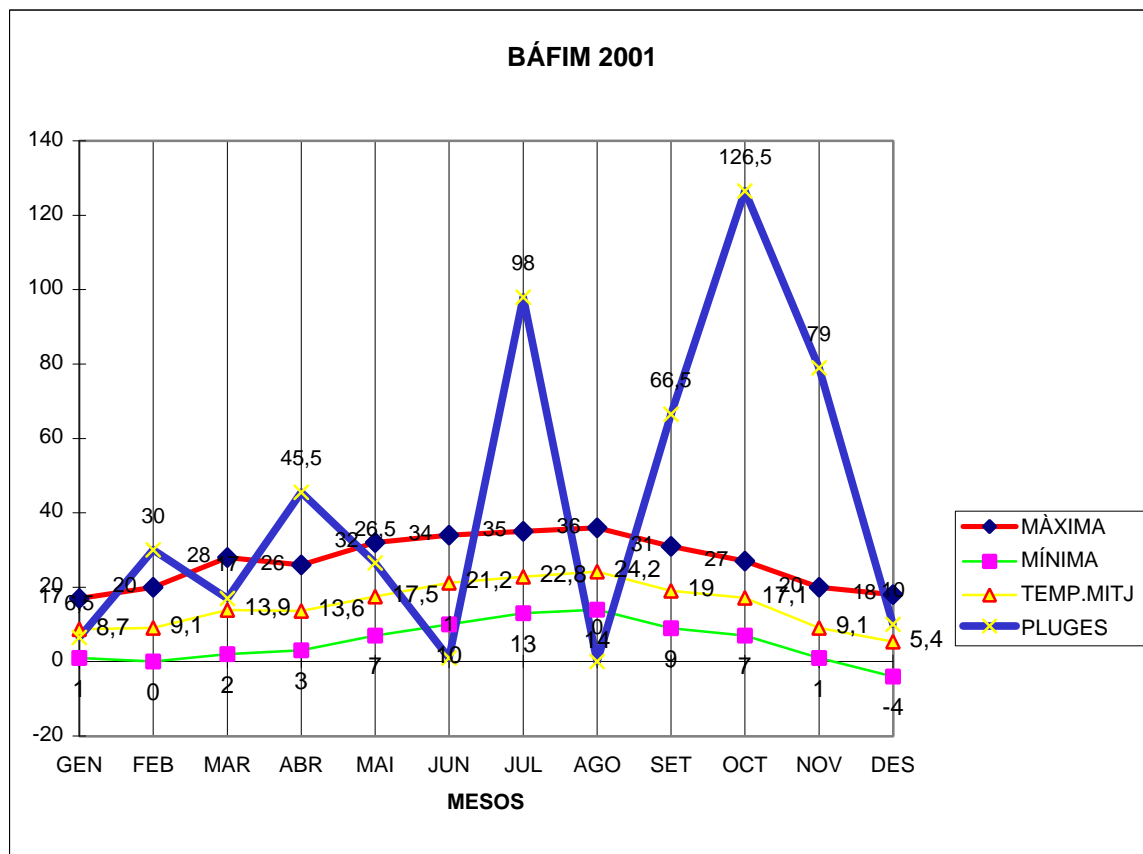

BRÁFIM 2001

MÀXIMA MÍNIMA TEMP.MITJ PLUGES

GEN	17	1	8,7	6,5
FEB	20	0	9,1	30
MAR	28	2	13,9	17
ABR	26	3	13,6	45,5
MAI	32	7	17,5	26,5
JUN	34	10	21,2	1
JUL	35	13	22,8	98
AGO	36	14	24,2	IP
SET	31	9	19	66,5
OCT	27	7	17,1	126,5
NOV	20	1	9,1	79
DES	18	-4	5,4	10

TOTAL
	324	63	181,6	506,5

MÀX. 36 AGOST DIA 1

NEU 14 I 15 DE DESEMBRE AMB 10 CM

MÍN. -4 DESEMBRE DIES 15 , 16 , I 24

MITJANA 15.1

PLUG. 126,5 l/m EL MES D' OCTUBRE

DIA MÉS PLUJÓS 20 D' OCTUBRE AMB 78,0 l/m2