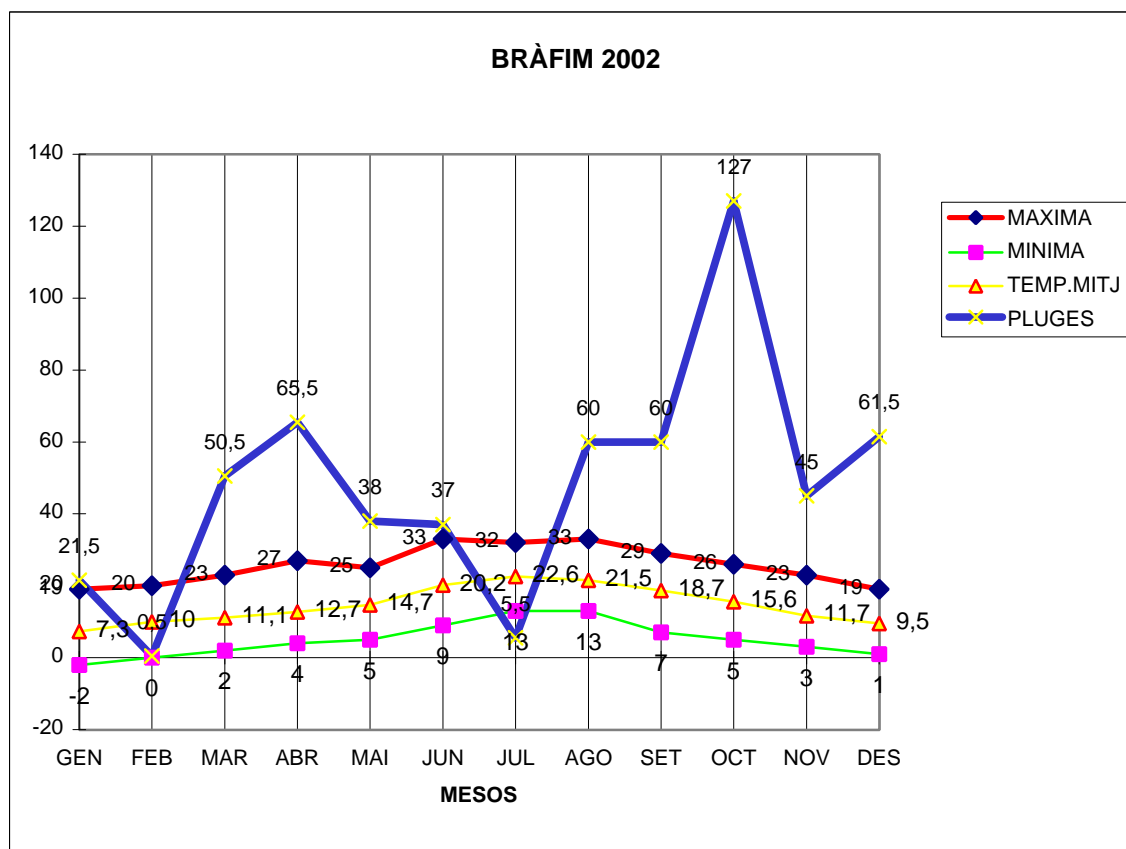

BRÀFIM 2002

MAXIMA MINIMA TEMP.MITJ PLUGES

GEN	19	-2	7,3	21,5
FEB	20	0	10	0,5
MAR	23	2	11,1	50,5
ABR	27	4	12,7	65,5
MAI	25	5	14,7	38
JUN	33	9	20,2	37
JUL	32	13	22,6	5,5
AGO	33	13	21,5	60
SET	29	7	18,7	60
OCT	26	5	15,6	127
NOV	23	3	11,7	45
DES	19	1	9,5	61,5

TOTAL
	309	60	175,6	572

MÀX. 33.0 JUNY DIES 22 I 23

MÀX.33.0 AGOST DIA 15

MÍN. -2.0 GENER DIA 20

MITJANA ANUAL 14.6

PLUG. 127.0 l/m2 EL MES D' OCTUBRE

DIA MÉS PLUJÓS EL 9 D' OCTUBRE AMB 96.0 l/m2