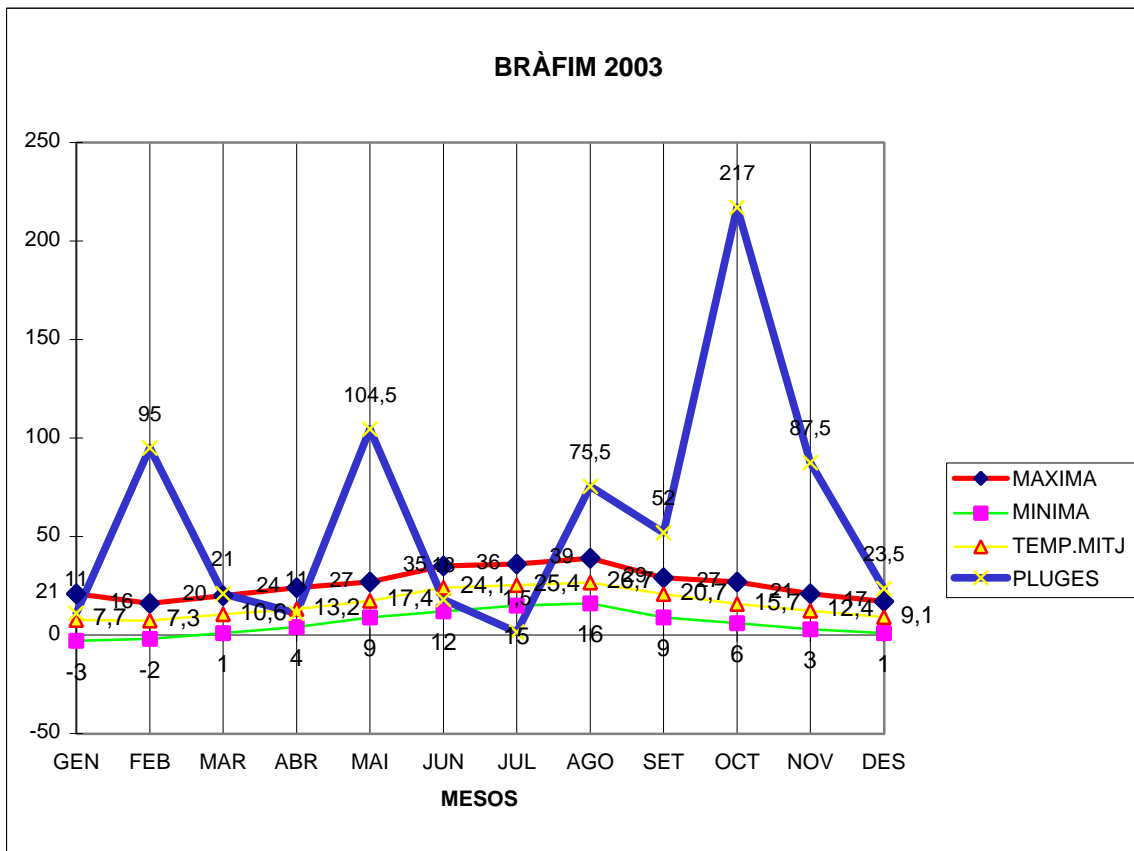

BRÀFIM 2003

MAXIMA MINIMA TEMP.MITJ PLUGES

GEN	21	-3	7,7	11
FEB	16	-2	7,3	95
MAR	20	1	10,6	21
ABR	24	4	13,2	11
MAI	27	9	17,4	104,5
JUN	35	12	24,1	18
JUL	36	15	25,4	1,5
AGO	39	16	26,7	75,5
SET	29	9	20,7	52
OCT	27	6	15,7	217
NOV	21	3	12,4	87,5
DES	17	1	9,1	23,5

TOTAL
	312	71	190,3	717,5

MÀX. 39,0 AGOST DIES 12 I 13

MÍN. -3,0 GENER DIA 14

MITJANA ANUAL 15,8

PLUG. 217,0 EL MES D' OCTUBRE

DIA MÉS PLUJÓS 17 D' OCTUBRE AMB 60,0 l/m2

NEU DIA 18 DE FEBRER AMB 3 CM DE NEU