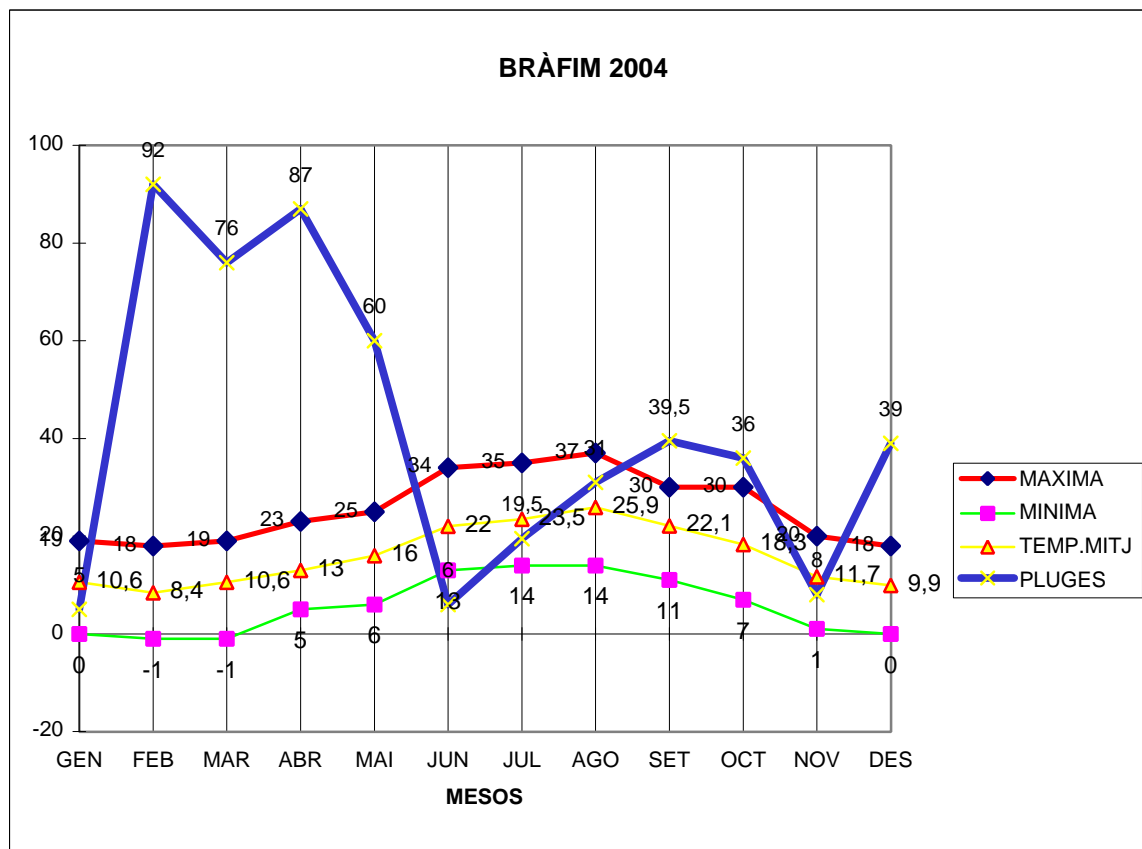

# BRÀFIM 2004

MAXIMA      MINIMA      TEMP.MITJ PLUGES

GEN	19	0	10,6	5
FEB	18	-1	8,4	92
MAR	19	-1	10,6	76
ABR	23	5	13	87
MAI	25	6	16	60
JUN	34	13	22	6
JUL	35	14	23,5	19,5
AGO	37	14	25,9	31
SET	30	11	22,1	39,5
OCT	30	7	18,3	36
NOV	20	1	11,7	8
DES	18	0	9,9	39

TOTAL	.....	.....	.....	.....
	308	69	192	499

MÀXIMA 37,0 AGOST DIA 2

MÍNIMA -1,0 FEBRER DIA 11

-1.0 MARÇ DIA 1

MITJANA ANUAL 16,0

PLUG. 92,0 l/m2 EL MES DE FEBRER

DIA MÉS PLUJÓS EL 29 DE MARÇ AMB 48,5 l/m2

NEU: VA CAURE NEU EL DIA 19 I 29 DE FEBRER