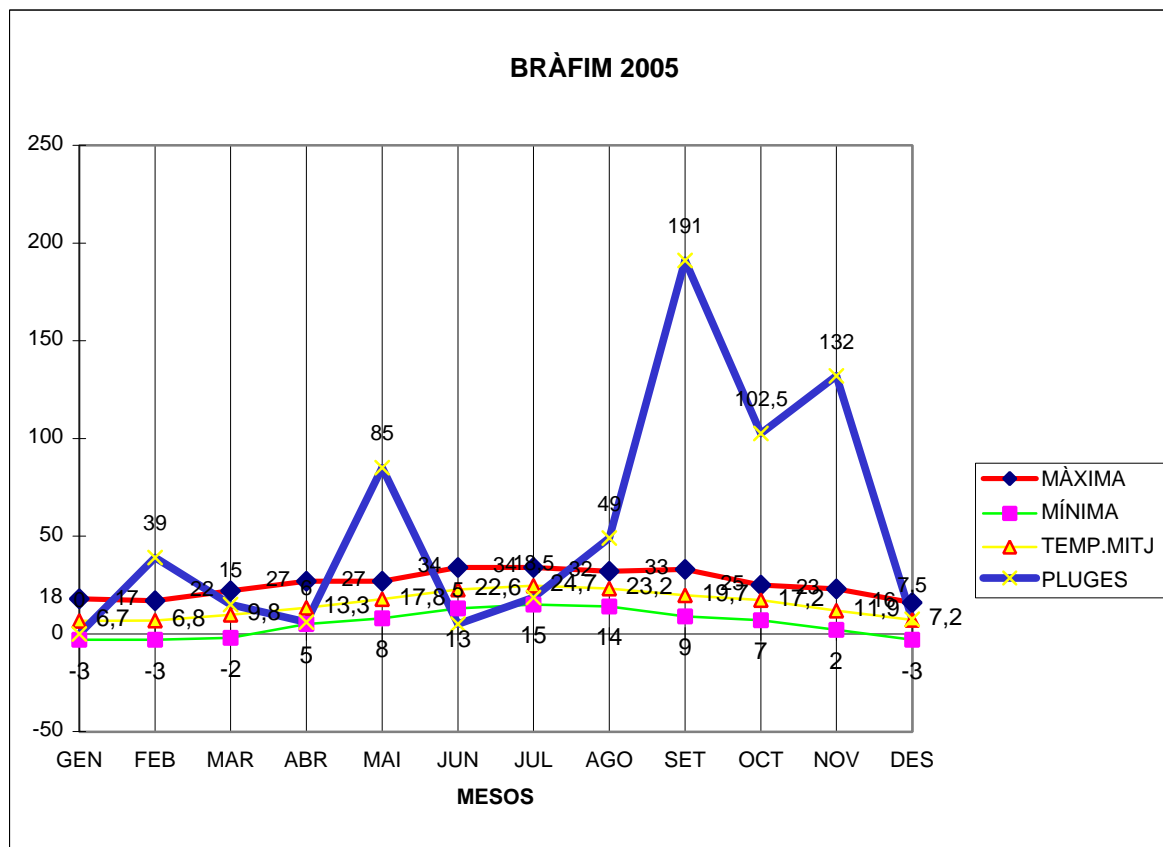

BRÀFIM 2005

MÀXIMA MÍNIMA TEMP.MITJ PLUGES

	MÀXIMA	MÍNIMA	TEMP.MITJ	PLUGES
GEN	18	-3	6,7	0
FEB	17	-3	6,8	39
MAR	22	-2	9,8	15
ABR	27	5	13,3	6
MAI	27	8	17,8	85
JUN	34	13	22,6	5
JUL	34	15	24,7	18,5
AGO	32	14	23,2	49
SET	33	9	19,7	191
OCT	25	7	17,2	102,5
NOV	23	2	11,9	132
DES	16	-3	7,2	7,5
TOTAL	308	62	180,9	650,5

MÀXIMA 34,0 EL MES DE JUNY DIA 27

34,0 EL MES DE JULIOL DIES 16-17-18-24

MÍNIMA -3,0 EL MES DE GENER DIES 13-27-28

-3,0 EL MES DE FEBRER DIA 26

MITJANA ANUAL 15,0

PLUG. 191,0 l/m2 EL MES DE SETEMBRE

DIA MÉS PLUJÓS EL 7 DE SETEMBRE AMB 90,0 l/m2

NEU: DIA 1 DE MARÇ AMB 1,5 CM DE NEU