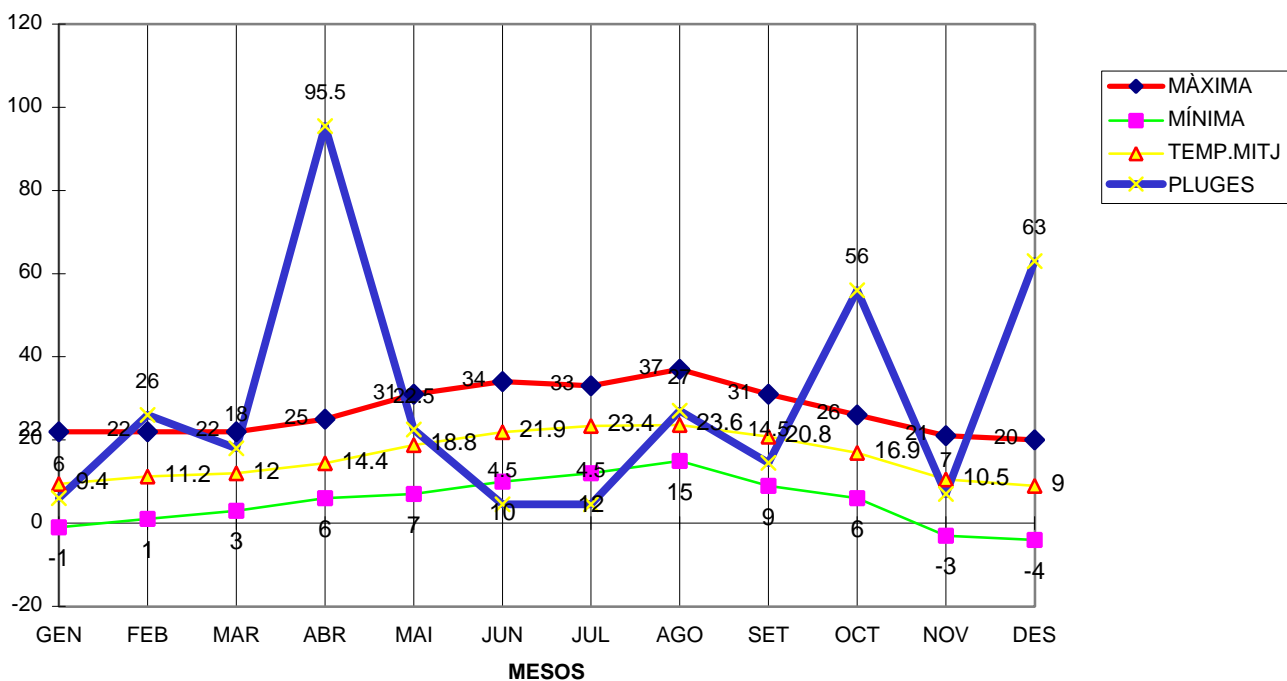

BRÀFIM 2007

MÀXIMA MÍNIMA TEMP.MITJ PLUGES

	MÀXIMA	MÍNIMA	TEMP.MITJ	PLUGES
GEN	22	-1	9.4	6
FEB	22	1	11.2	26
MAR	22	3	12	18
ABR	25	6	14.4	95.5
MAI	31	7	18.8	22.5
JUN	34	10	21.9	4.5
JUL	33	12	23.4	4.5
AGO	37	15	23.6	27
SET	31	9	20.8	14.5
OCT	26	6	16.9	56
NOV	21	-3	10.5	7
DES	20	-4	9	63

TOTAL
	324	61	191.9	344.5

BRÀFIM 2007

MÀXIMA 37,0 EL MES D'AGOT DIA 27

MÍNIMA -4,0 EL MES DE DESEMBRE DIA 14

MITJANA ANUAL 15,9

PLUG. 95,5 l/m2 EL MES D'ABRIL

DIA MÉS PLUJÓS EL 17 DE DESEMBRE AMB 35,0 l/m2