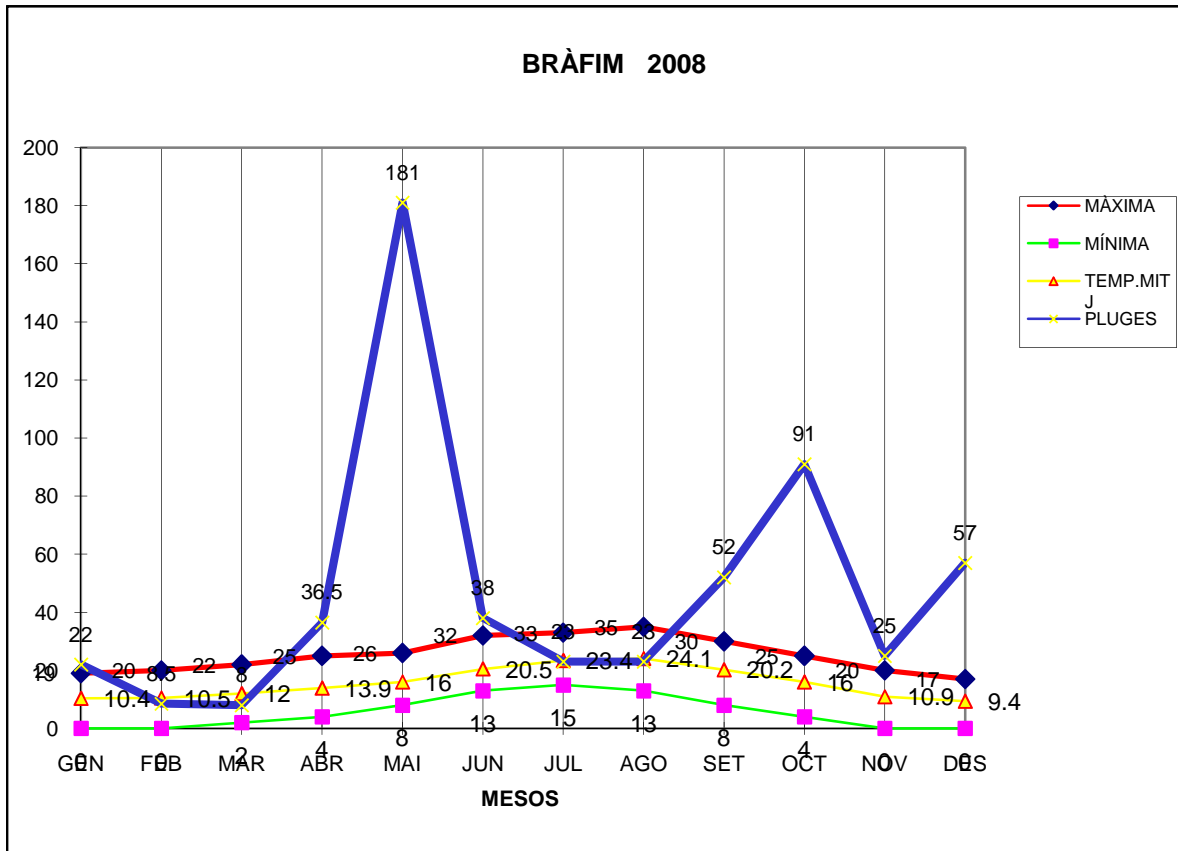

BRÀFIM 2008

MÀXIMA MÍNIMA TEMP.MITJ PLUGES

	MÀXIMA	MÍNIMA	TEMP.MITJ	PLUGES
GEN	19	0	10.4	22
FEB	20	0	10.5	8.5
MAR	22	2	12	8
ABR	25	4	13.9	36.5
MAI	26	8	16	181
JUN	32	13	20.5	38
JUL	33	15	23.4	23
AGO	35	13	24.1	23
SET	30	8	20.2	52
OCT	25	4	16	91
NOV	20	0	10.9	25
DES	17	0	9.4	57

TOTAL
	304	67	187.3	565

MÀXIMA 35,0 AGOST DIA 12

MÍNIMA 0,0 GENER DIA 1

0,0 FEBRER DIES 22, 29

0,0 NOVENBRE DIA 27

0.0 DESEMBRE DIA 21, 22

MITJANA ANUAL 15.6

PLUGES 181,0 l/m2 MES DE MAIG

DIA MÉS PLUJÓS 77,0 l/m2 DIA 10 DE MAIG