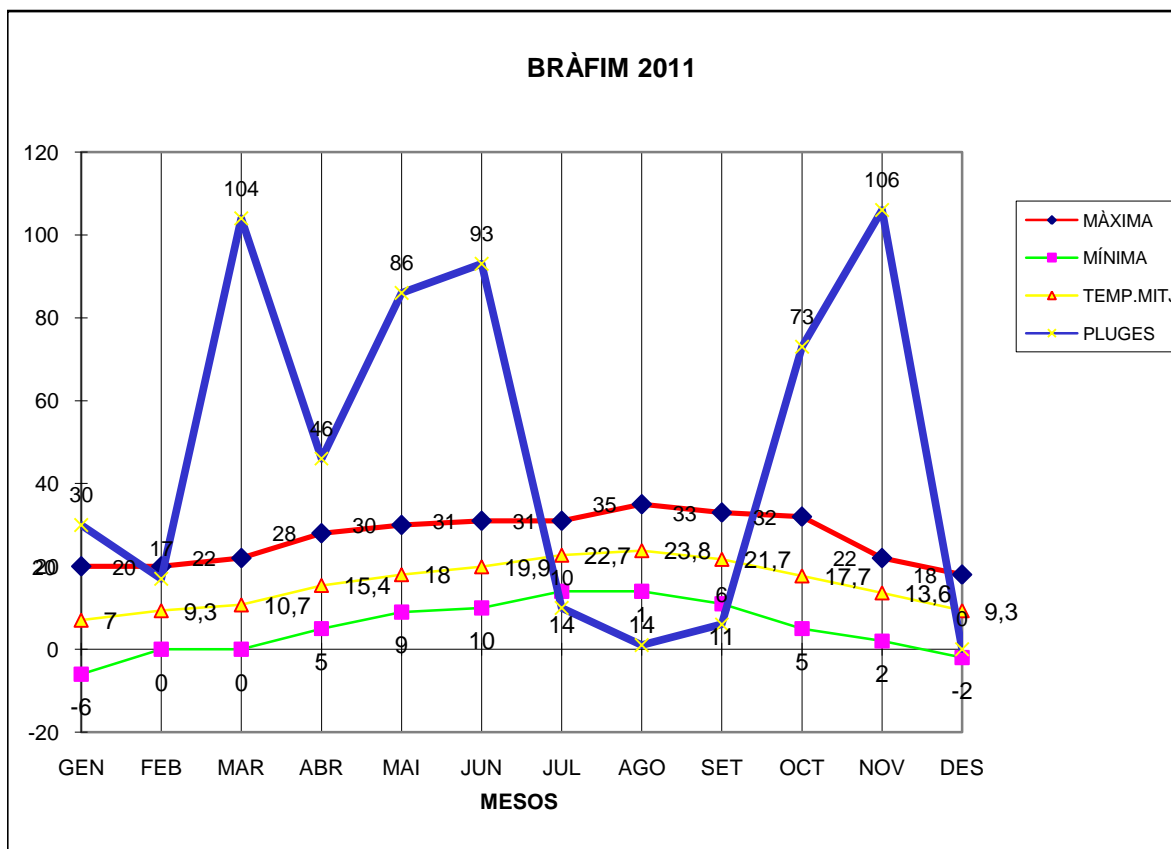

BRÀFIM 2011

MÀXIMA MÍNIMA TEMP.MITJ PLUGES

GEN	20	-6	7	30
FEB	20	0	9,3	17
MAR	22	0	10,7	104
ABR	28	5	15,4	46
MAI	30	9	18	86
JUN	31	10	19,9	93
JUL	31	14	22,7	10
AGO	35	14	23,8	1
SET	33	11	21,7	6
OCT	32	5	17,7	73
NOV	22	2	13,6	106
DES	18	-2	9,3	0

TOTAL	322	62	189,1	572
-------	-----	----	-------	-----

MÀXIMA 35,0 AGOST DIA 20

MÍNIMA -6,0 GENER DIES 23 I 26

MITJANA ANUAL 15,7

PLUGES 106.0 l/m2 MES DE NOVEMBRE

DIA MÉS PLUJÓS 67,0 l/m2 DIA 10 DE JUNY