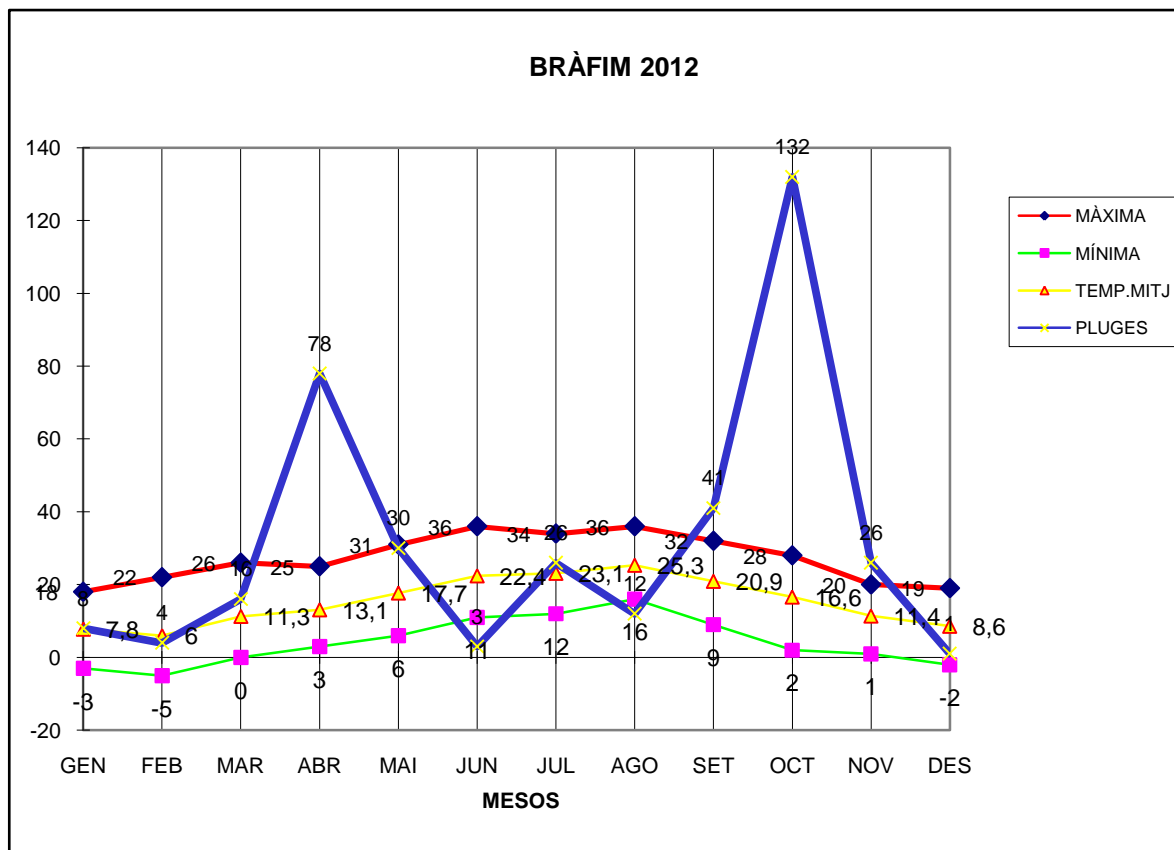

BRÀFIM 2012

MÀXIMA MÍNIMA TEMP.MITJ PLUGES

	MÀXIMA	MÍNIMA	TEMP.MITJ	PLUGES
GEN	18	-3	7,8	8
FEB	22	-5	6	4
MAR	26	0	11,3	16
ABR	25	3	13,1	78
MAI	31	6	17,7	30
JUN	36	11	22,4	3
JUL	34	12	23,1	26
AGO	36	16	25,3	12
SET	32	9	20,9	41
OCT	28	2	16,6	132
NOV	20	1	11,4	26
DES	19	-2	8,6	1

TOTAL	327	50	184,2	377
-------	-----	----	-------	-----

MÀXIMA 36,0 JUNY DIA 21

MÀXIMA 36,0 AGOST DIA 20

MÍNIMA -5,0 FEBRER DIES 6 , 11

MITJANA ANUAL 15,3

PLUGES 132,0 l/m2 MES D'OCTUBRE

DIA MÉS PLUJÓS 35,0 l/m2 DIA 29 DE SETEMBRE