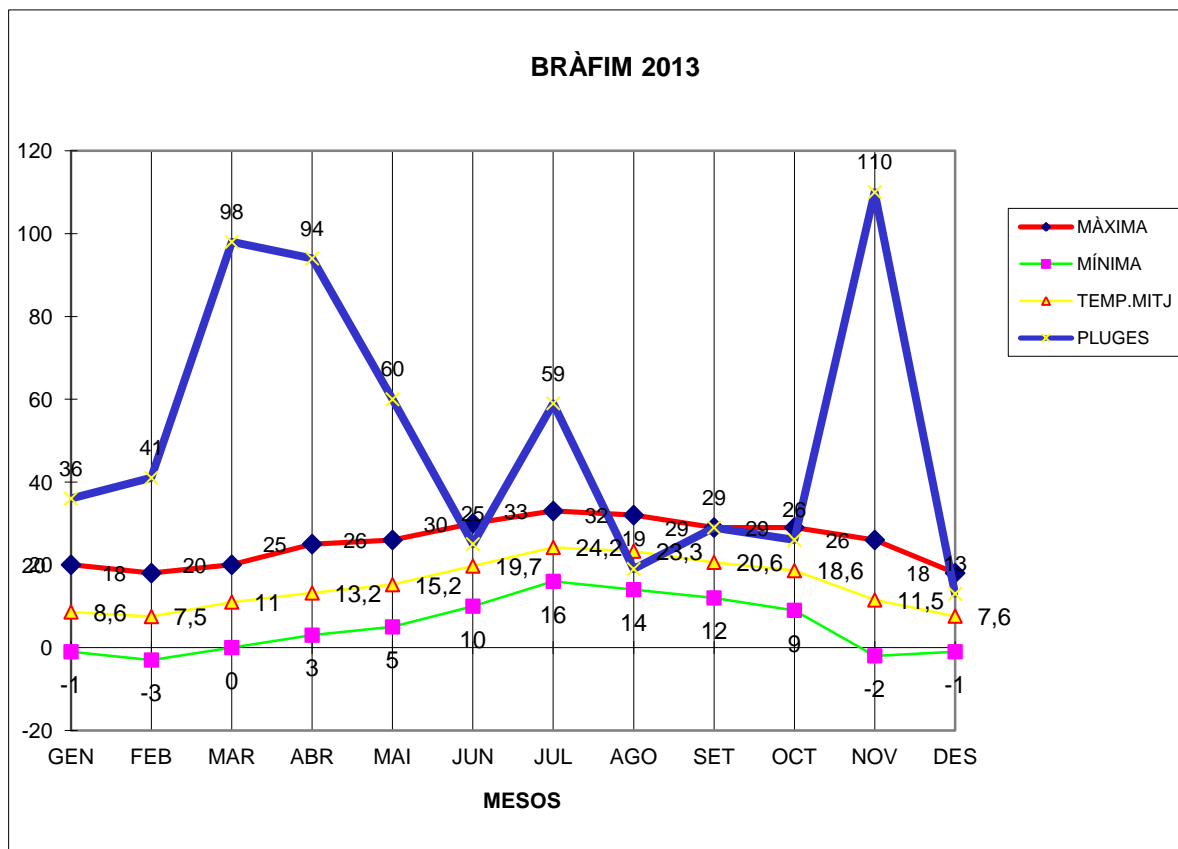

BRÀFIM 2013

MÀXIMA MÍNIMA TEMP.MITJ PLUGES

	MÀXIMA	MÍNIMA	TEMP.MITJ	PLUGES
GEN	20	-1	8,6	36
FEB	18	-3	7,5	41
MAR	20	0	11	98
ABR	25	3	13,2	94
MAI	26	5	15,2	60
JUN	30	10	19,7	25
JUL	33	16	24,2	59
AGO	32	14	23,3	19
SET	29	12	20,6	29
OCT	29	9	18,6	26
NOV	26	-2	11,5	110
DES	18	-1	7,6	13

TOTAL	306	62	181	610
-------	-----	----	-----	-----

MÀXIMA 33,0 JULIOL DIES 16 I 28

MÍNIMA -3,0 FEBRER DIES 26 I 27

MITJANA ANUAL 15,0

PLUGES 110,0 l/m2 MES DE NOVEMBRE

DIA MÉS PLUJÓS 50,0 l/m2 DIA 16 DE NOVEMBRE