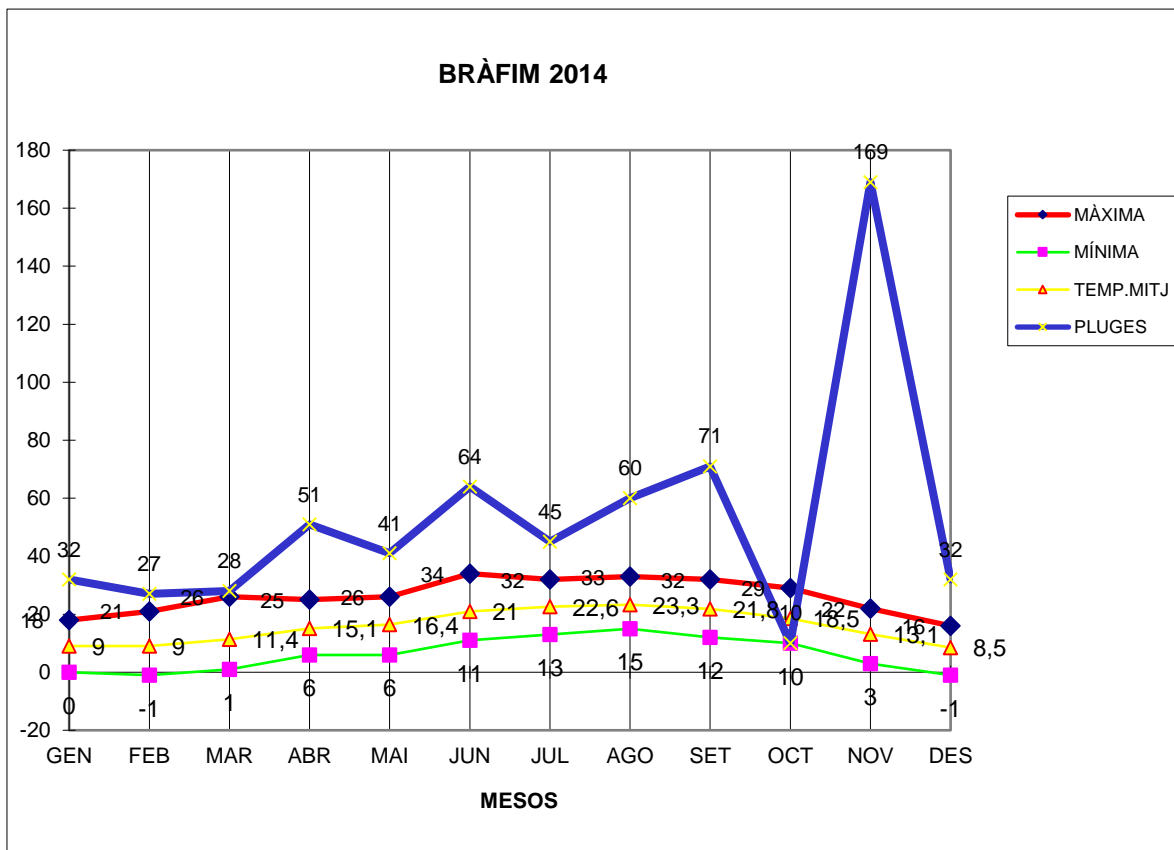

BRÀFIM 2014

MÀXIMA MÍNIMA TEMP.MITJ PLUGES

GEN	18	0	9	32
FEB	21	-1	9	27
MAR	26	1	11,4	28
ABR	25	6	15,1	51
MAI	26	6	16,4	41
JUN	34	11	21	64
JUL	32	13	22,6	45
AGO	33	15	23,3	60
SET	32	12	21,8	71
OCT	29	10	18,5	10
NOV	22	3	13,1	169
DES	16	-1	8,5	32

TOTAL	314	75	189,7	630
-------	-----	----	-------	-----

MÀXIMA 34,0 JUNY DIA 14
MÍNIMA -1,0 FEBRER DIA 3
MÍNIMA -1,0 DESEMBRE DIES 23 I 29
MITJANA ANUAL 15,8
PLUGES 169,0 l/m2 MES DE NOVEMBRE
DIA MÉS PLUJÓS 70,0 l/m2 DIA 29 DE NOVEMBRE