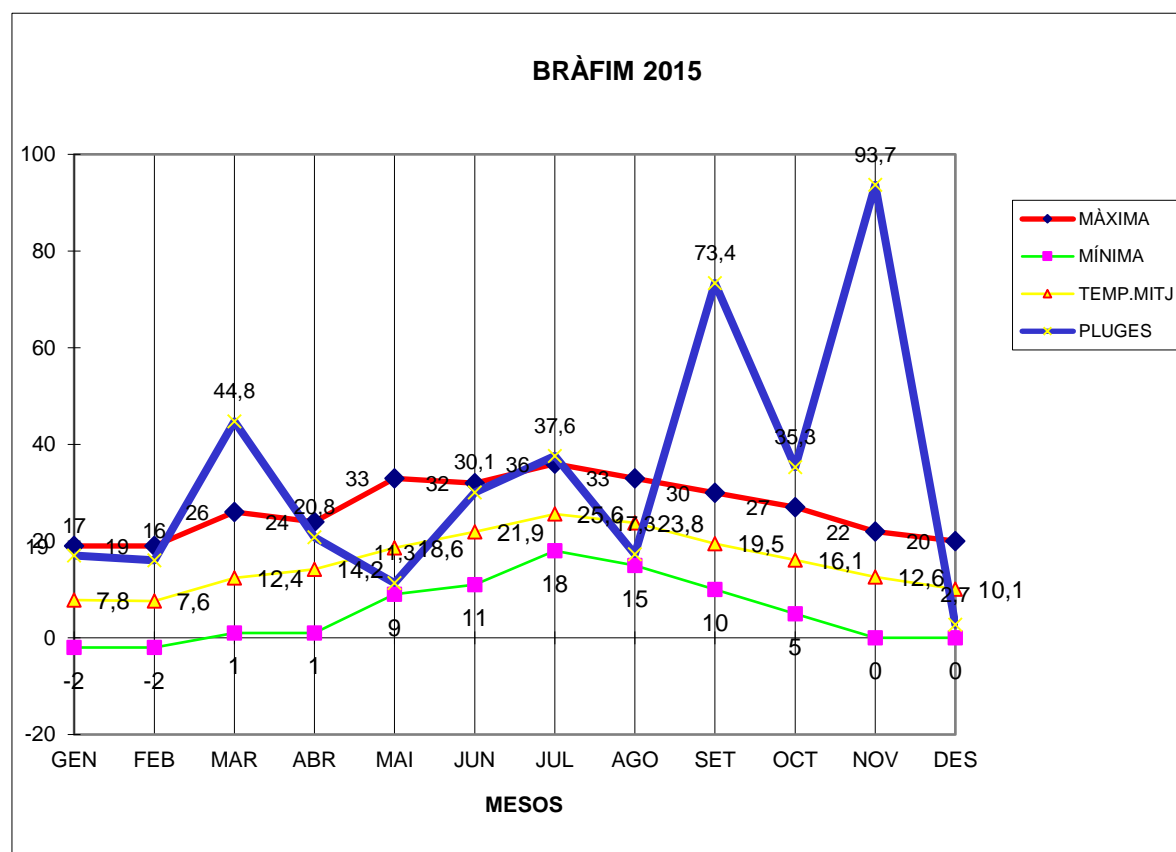

BRÀFIM 2015

MÀXIMA MÍNIMA TEMP.MITJ PLUGES

	MÀXIMA	MÍNIMA	TEMP.MITJ	PLUGES
GEN	19	-2	7,8	17
FEB	19	-2	7,6	16
MAR	26	1	12,4	44,8
ABR	24	1	14,2	20,8
MAI	33	9	18,6	11,3
JUN	32	11	21,9	30,1
JUL	36	18	25,6	37,6
AGO	33	15	23,8	17,3
SET	30	10	19,5	73,4
OCT	27	5	16,1	35,3
NOV	22	0	12,6	93,7
DES	20	0	10,1	2,7

TOTAL
	321	66	190,2	400

MÀXIMA 36,0 JULIOL DIA 22

MÍNIMA -2,0 GENER DIA 1

-2,0 FEBRER DIA 6

MITJANA ANUAL 15,8

PLUGES 93,7 l/m2 MES DE NOVEMBRE

DIA MÉS PLUJÓS 93,2 l/m2 DIA 2 DE NOVEMBRE

NEU 3 i 4 DE FEBER 3 CM