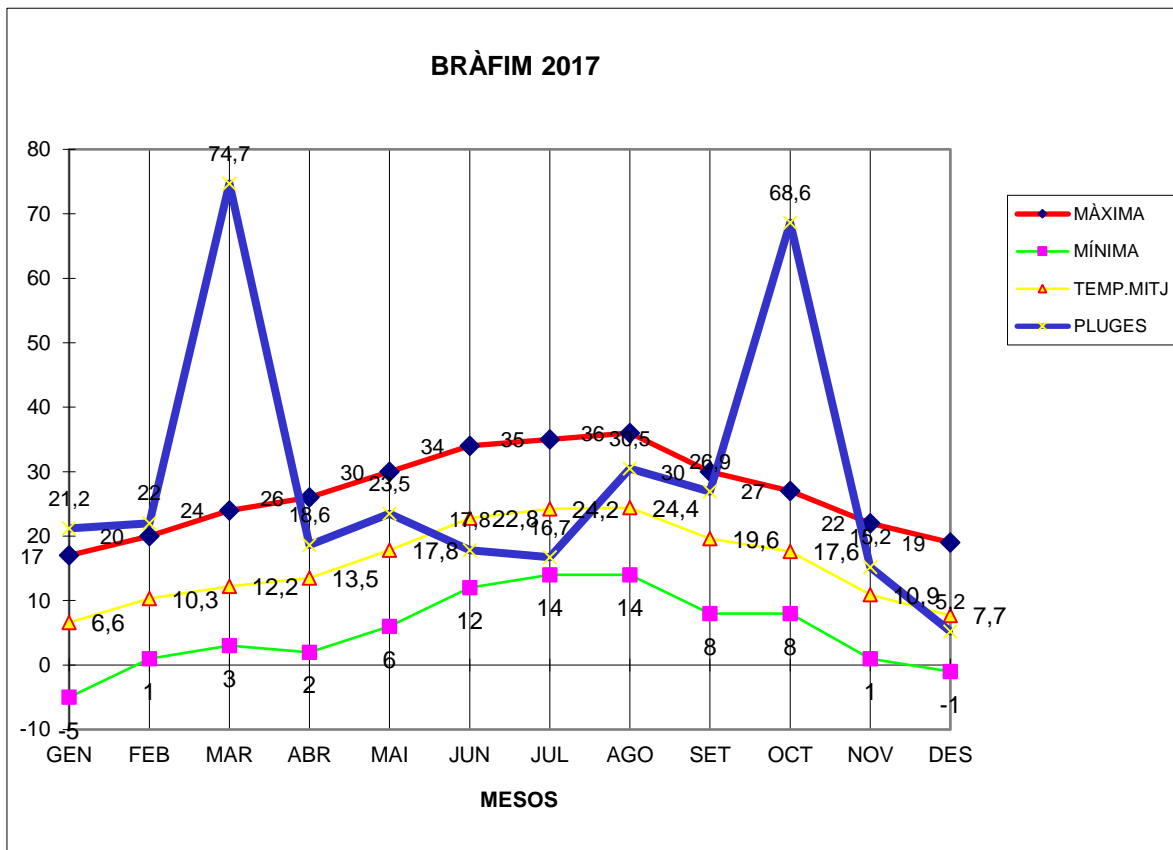

BRÀFIM 2017

MÀXIMA MÍNIMA TEMP.MITJ PLUGES

GEN	17	-5	6,6	21,2
FEB	20	1	10,3	22
MAR	24	3	12,2	74,7
ABR	26	2	13,5	18,6
MAI	30	6	17,8	23,5
JUN	34	12	22,8	17,8
JUL	35	14	24,2	16,7
AGO	36	14	24,4	30,5
SET	30	8	19,6	26,9
OCT	27	8	17,6	68,6
NOV	22	1	10,9	15,2
DES	19	-1	7,7	5,2

TOTAL	320	63	187,6	340,9
-------	-----	----	-------	-------

MÀXIMA 36,0 AGOST DIA 3
MÍNIMA -5,0 AGOST DIA 12
MITJANA ANUAL 15,6
PLUGES 74,7 l/m2 MES DE MARÇ
DIA MÉS PLUJÓS 47,0 l/m2 DIA 24 DE MARÇ