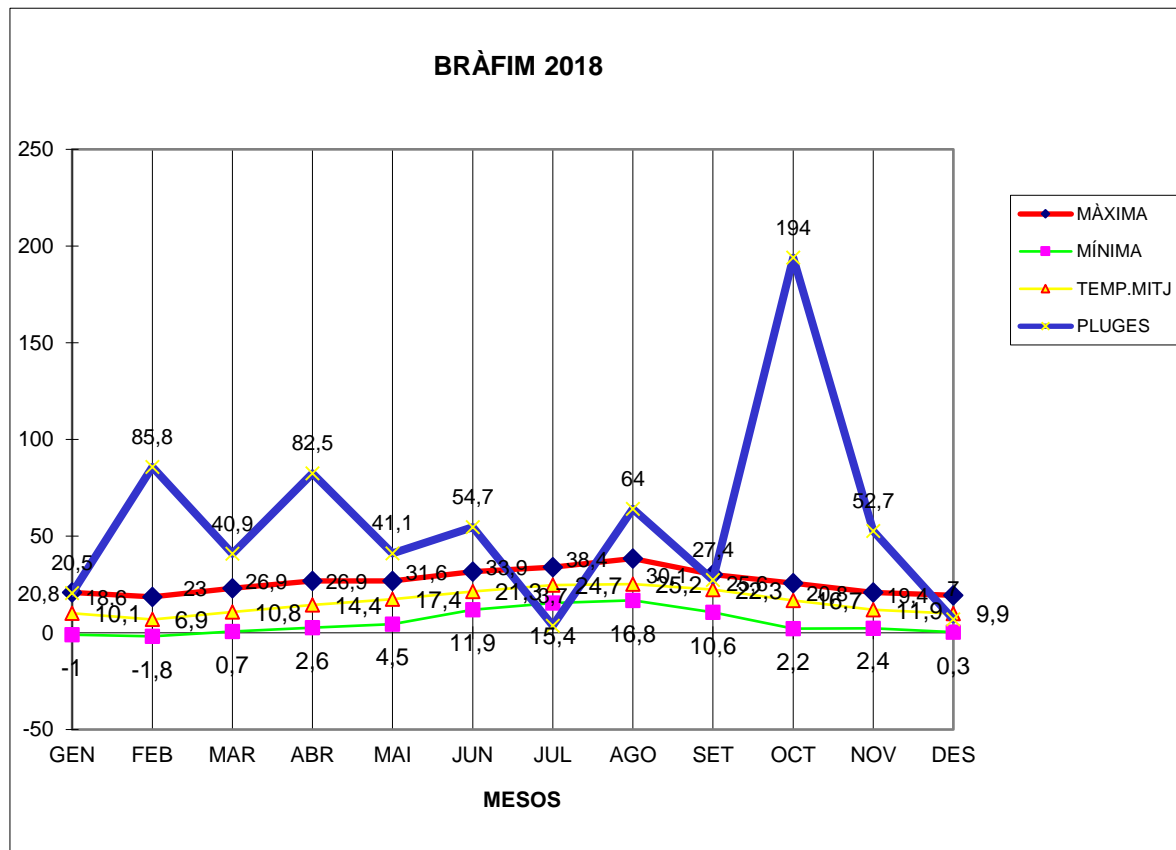

# BRÀFIM 2018

MÀXIMA MÍNIMA TEMP.MITJ PLUGES

GEN	20,8	-1	10,1	20,5
FEB	18,6	-1,8	6,9	85,8
MAR	23	0,7	10,8	40,9
ABR	26,9	2,6	14,4	82,5
MAI	26,9	4,5	17,4	41,1
JUN	31,6	11,9	21,3	54,7
JUL	33,9	15,4	24,7	3,7
AGO	38,4	16,8	25,2	64
SET	30,1	10,6	22,3	27,4
OCT	25,6	2,2	16,7	194
NOV	20,8	2,4	11,9	52,7
DES	19,4	0,3	9,9	7

TOTAL	316	64,6	191,6	674,3
-------	-----	------	-------	-------

MÀXIMA 38,4 AGOST DIA 4

MÍNIMA -1,8 FEBRER DIA 23

MITJANA ANUAL 16,0

PLUGES 194,0 l/m<sup>2</sup> MES DE NOVEMBRE

DIA MÉS PLUJÓS ..61,0 l/m<sup>2</sup> DIA 14 D'OCTUBRE