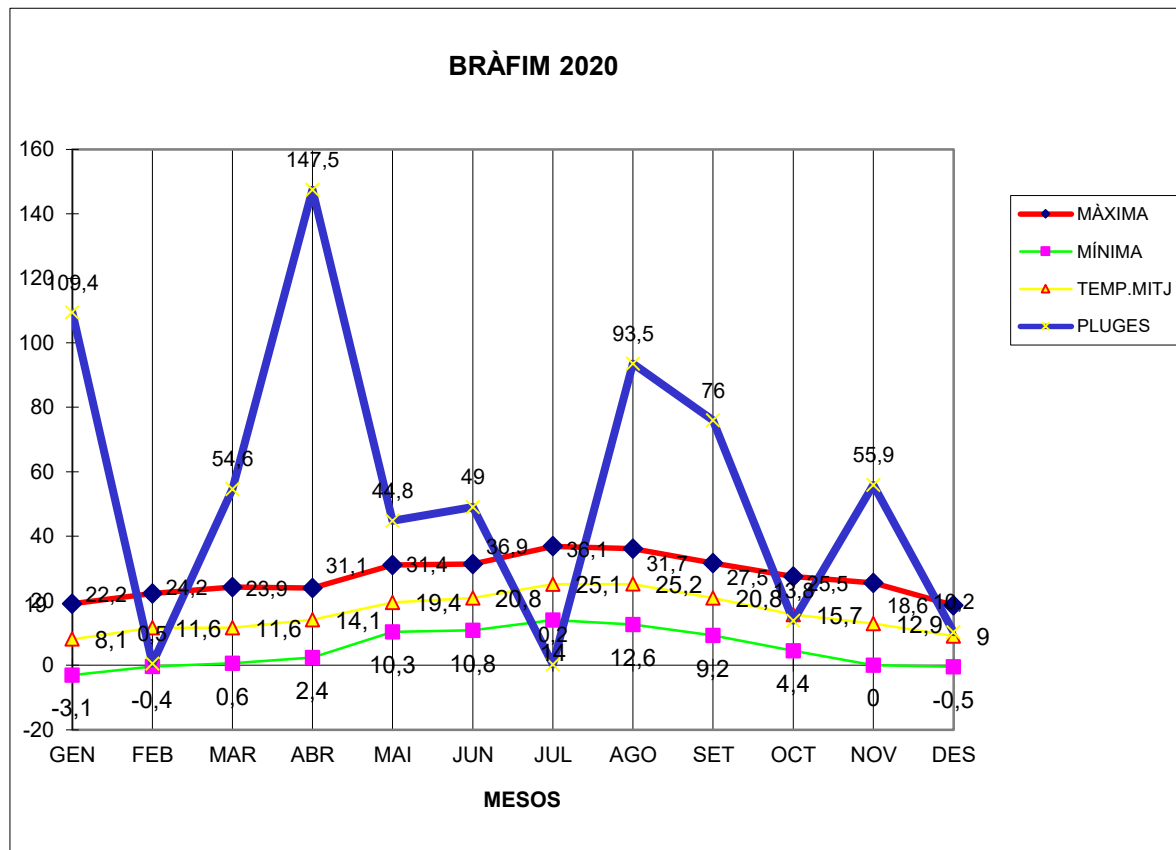

BRÀFIM 2020

MÀXIMA MÍNIMA TEMP.MITJ PLUGES

GEN	19	-3,1	8,1	109,4
FEB	22,2	-0,4	11,6	0,5
MAR	24,2	0,6	11,6	54,6
ABR	23,9	2,4	14,1	147,5
MAI	31,1	10,3	19,4	44,8
JUN	31,4	10,8	20,8	49
JUL	36,9	14	25,1	0,2
AGO	36,1	12,6	25,2	93,5
SET	31,7	9,2	20,8	76
OCT	27,5	4,4	15,7	13,8
NOV	25,5	0	12,9	55,9
DES	18,6	-0,5	9	10,2

TOTAL	328,1	60,3	194,3	655,4
-------	-------	------	-------	-------

MÀXIMA 36,9 JULIOL DIA 30

MÍNIMA -3,1 GENER DIA 13

MITJANA ANUAL 16,2

PLUGES 147,5 l/m² MES D'ABRIL

DIA MÉS PLUJÓS 82,7 l/m² DIA 21 DE GENER