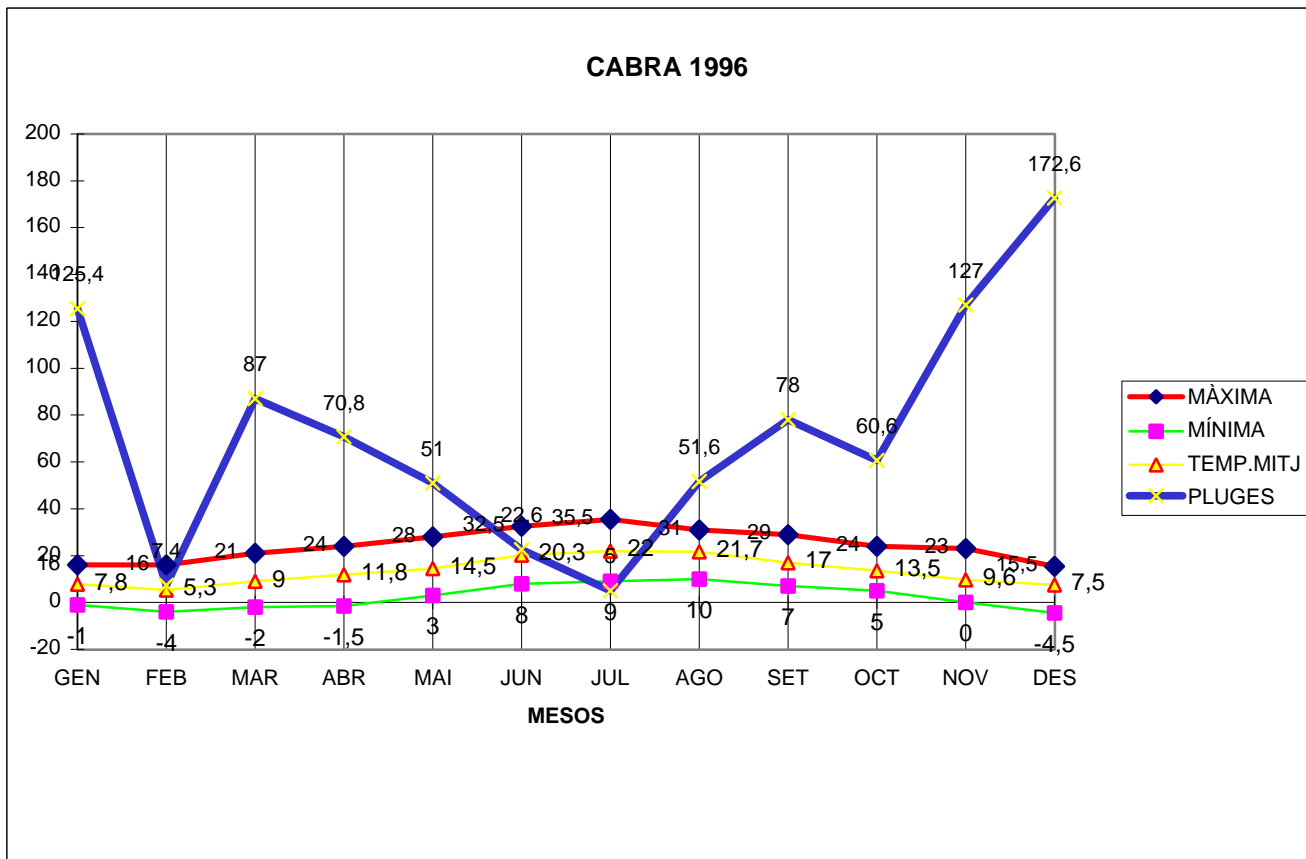

CABRA 1996

MÀXIMA MÍNIMA TEMP.MITJ PLUGES

GEN	16	-1	7,8	125,4
FEB	16	-4	5,3	7,4
MAR	21	-2	9	87
ABR	24	-1,5	11,8	70,8
MAI	28	3	14,5	51
JUN	32,5	8	20,3	22,6
JUL	35,5	9	22	5
AGO	31	10	21,7	51,6
SET	29	7	17	78
OCT	24	5	13,5	60,6
NOV	23	0	9,6	127
DES	15,5	-4,5	7,5	172,6

TOTAL
 295,5 29 160 859

MÀX. 35,5 JULIOL DIA 25

MÍN. -4,5 DESEMBRE DIA 7

PLUGES 172,6 l/m2 MES DE DESEMBRE

DIA MÉS PLUJÓS EL 8 DE DESEMBRE AMB 74,0 l/m2

MITJANA ANUAL 13,3

NEU ..DIA 14 DE NOVEMBRE 2CM DE NEU