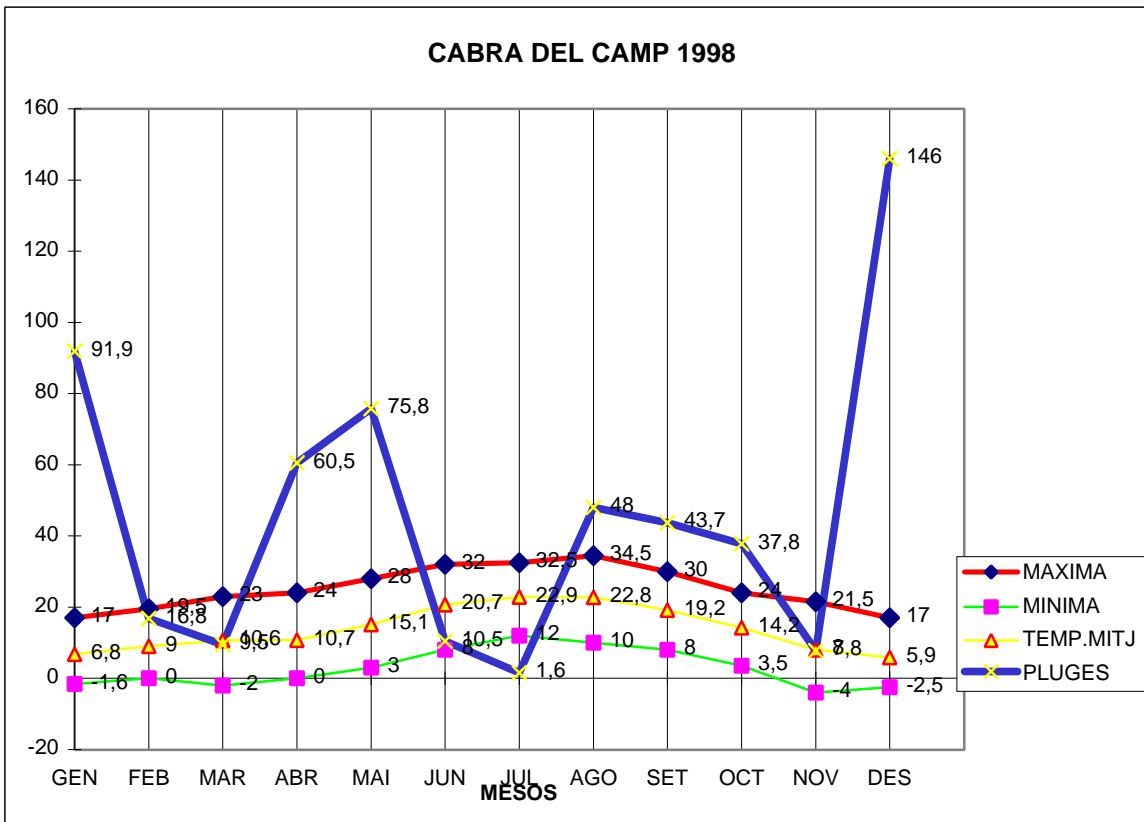

CABRA DEL CAMP 1998

MAXIMA MINIMA TEMP.MITJ PLUGES

GEN	17	-1,6	6,8	91,9
FEB	19,5	0	9	16,8
MAR	23	-2	10,6	9,5
ABR	24	0	10,7	60,5
MAI	28	3	15,1	75,8
JUN	32	8	20,7	10,5
JUL	32,5	12	22,9	1,6
AGO	34,5	10	22,8	48
SET	30	8	19,2	43,7
OCT	24	3,5	14,2	37,8
NOV	21,5	-4	8	7,8
DES	17	-2,5	5,9	146

TOTAL
 303 34,4 165,9 549,9

MAX.34,5 AGOST DIA 11
 MIN. -4,0 NOVIEMBRE DIA 21
 MITJANA ANUAL 13,8
 PLUG.146,0 l/m2 DESEMBRE
 DIA MÉS PLUJÓS 50,0 l/m2 DESEMBRE DIA 4