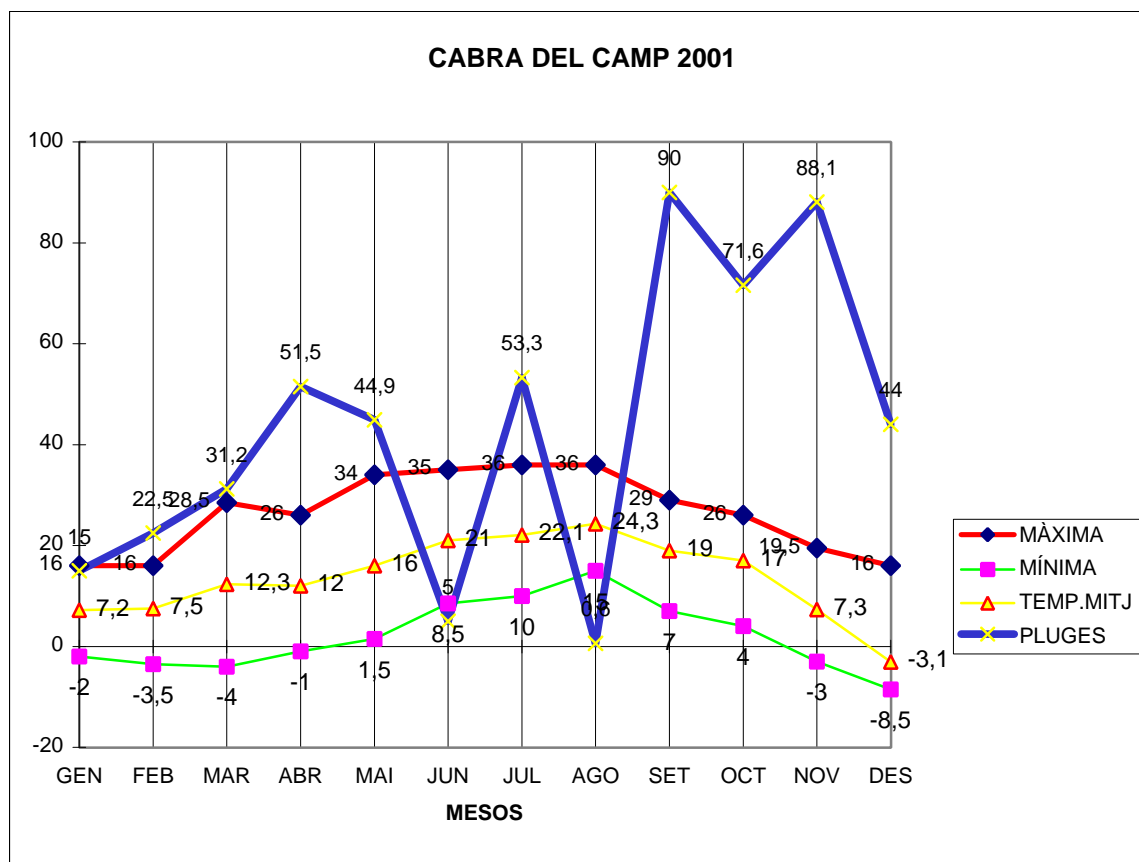

CABRA DEL CAMP 2001

MÀXIMA MÍNIMA TEMP.MITJ PLUGES

GEN	16	-2	7,2	15
FEB	16	-3,5	7,5	22,5
MAR	28,5	-4	12,3	31,2
ABR	26	-1	12	51,5
MAI	34	1,5	16	44,9
JUN	35	8,5	21	5
JUL	36	10	22,1	53,3
AGO	36	15	24,3	0,6
SET	29	7	19	90
OCT	26	4	17	71,6
NOV	19,5	-3	7,3	88,1
DES	16	-8,5	-3,1	44

TOTAL
	318	24	162,6	517,7

MÀX. 36.0 JULIOL DIA 31

36.0 AGOST DIA 1

MÍN. - 8.8 DESEMBRE DIA 23

MITJANA 13.5

PLUG. 90,0 l/m2 MES DE SETEMBRE

DIA MÉS PLUJÓS EL 30 D' ABRIL AMB 50 l/m2

NEU 14 DE DESEMBRE 7 CM

15 DE DESEMBRE 35 CM.

22 DE DESEMBRE 2 CM.